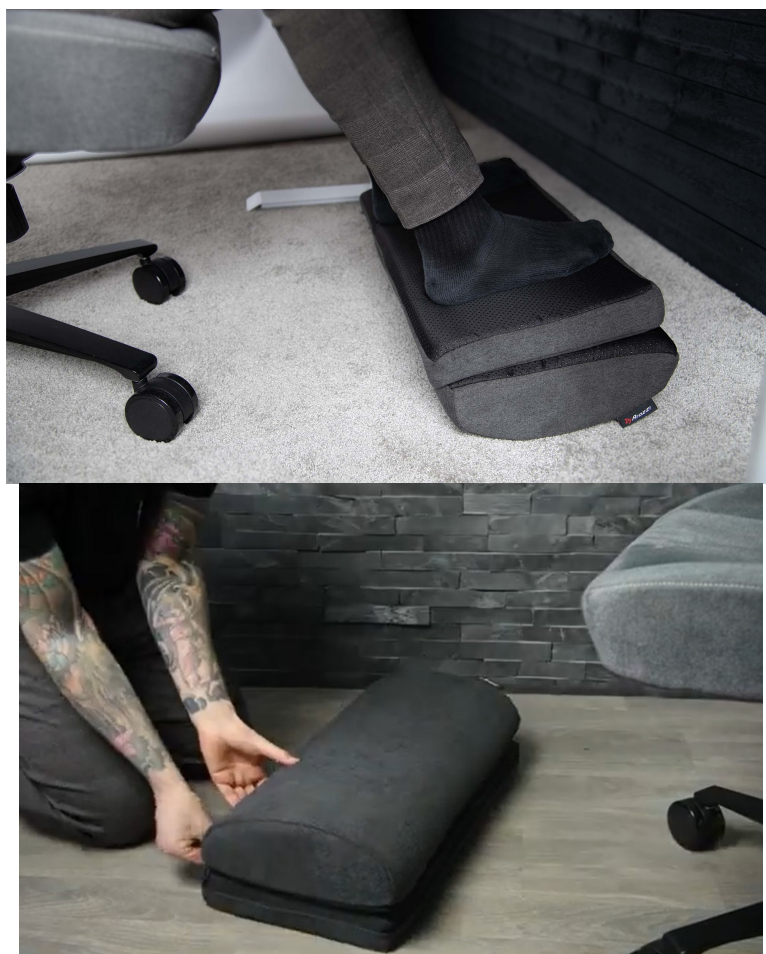

**Ergonomická opěrka pod nohy Arozzi Footrest** pro zvýšení komfortu během dlouhodobého sezení u PC. Podporuje přirozenou a **zdravou polohu nohou při hraní her nebo práci na počítači**. Díky **nastavitelné výšce** budou mít vaše nohy vždy potřebnou oporu a kontakt s plochou. Při klimbání ve vzduchu nebo umístění v nepřírozané poloze dochází k porušení držení těla. **Správná poloha chodidel a dolních končetin** pomáhá k lepšímu proudění krve a celkově k **lepšímu krevnímu oběhu**, což **snižuje riziko bolesti a ztuhnutí**.

**Polštář pro chodidla Arozzi Footrest** je zhotoven z **paměťové pěny s vysokou hustotou**, která zlepšuje držení těla a

prokrvení nohou. **Vnější vrstva Soft Fabric** představuje pevnou a odolnou tkaninu, která vydrží každodenní nápor opravdu dlouho. Na spodní straně je **opěrka Arozzi Footrest** opatřena **protiskluzovou vrstvou**, díky čemuž pevně drží na místě a nehrozí její nechtěné odsunutí. **Design umožňuje také otočení**, díky čemuž rázem získáte jednoduchou „houpačku“, která vám umožní během dne procvičit nohy a chodidla jemnými pohyby.

### **Arozzi Footrest**

Ergonomický **polštář pod chodidla** přispívá k pohodlí nohou při dlouhém sezení u počítače. Zvednutím chodidel napomáhá **zvýšit průtok krve** a snížit tak pravděpodobnost vzniku bolesti a ztuhlosti nohou. Je vyroben z **paměťové pěny** a kvalitní jemné tkaniny příjemné na dotek. Po **oddělení spodní vrstvy**, která je k horní části připevněna suchým zipem, získáte **podpěru s menší výškou**. Mezi další výhody patří také **protiskluzový povrch** spodní strany, odnímatelný potah pro snadné praní či možnost otočit polštář a získat tak houpací podložku.

### **ZÁKLADNÍ SPECIFIKACE**

**Materiál:** látka, paměťová pěna

**Nastavitelná výška:** ano, 2 úrovně

**Hmotnost:** 1,3 kg

**Barva:** šedá

---

**Rozměry:**