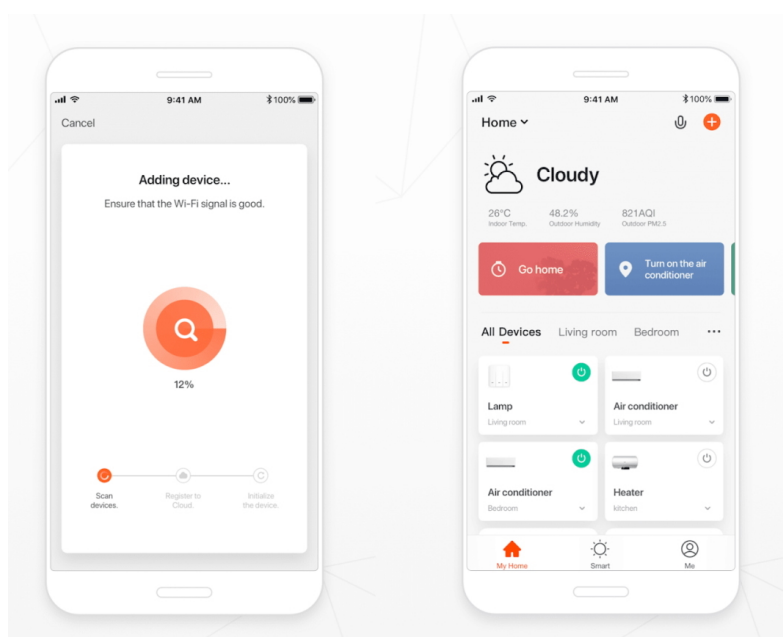

Popis

IMMAX NEO LITE BUBBLES nástěnné

Chytré nástěnné solární svítidlo poskytne orientační osvětlení např. kolem chodníků na zahradě a zpříjemní tak večerní přístup k domu. Napájení je řešeno **ze solárního panelu**, který nabíjí integrovanou baterii o kapacitě **4000 mAh**. Svítidlo je odolné vůči vodě i ostatním přírodním podmínkám dle certifikace **IP54**.

Po připojení k **aplikaci IMMAX NEO PRO** lze svítidlo ovládat na dálku.

Upozornění: Pro vzdálenou správu a využití všech Smart funkcí je zapotřebí umístit v dosahu svítidla bránu např: Immax NEO MULTI BRIDGE PRO Smart Zigbee 3.0, BT v3 (není součástí balení).

ZÁKLADNÍ SPECIFIKACE

Počet SMD čipů: 76

Výkon solárního panelu: 3,7 W

Napájení: vestavěná baterie 4000 mAh, 3,7 V

Senzor pohybu: ne

Stupeň krytí: IP54

Barva světla: 3000-3500 K + 6000-6500K + RGB

Materiál těla reflektoru: hliník + plast