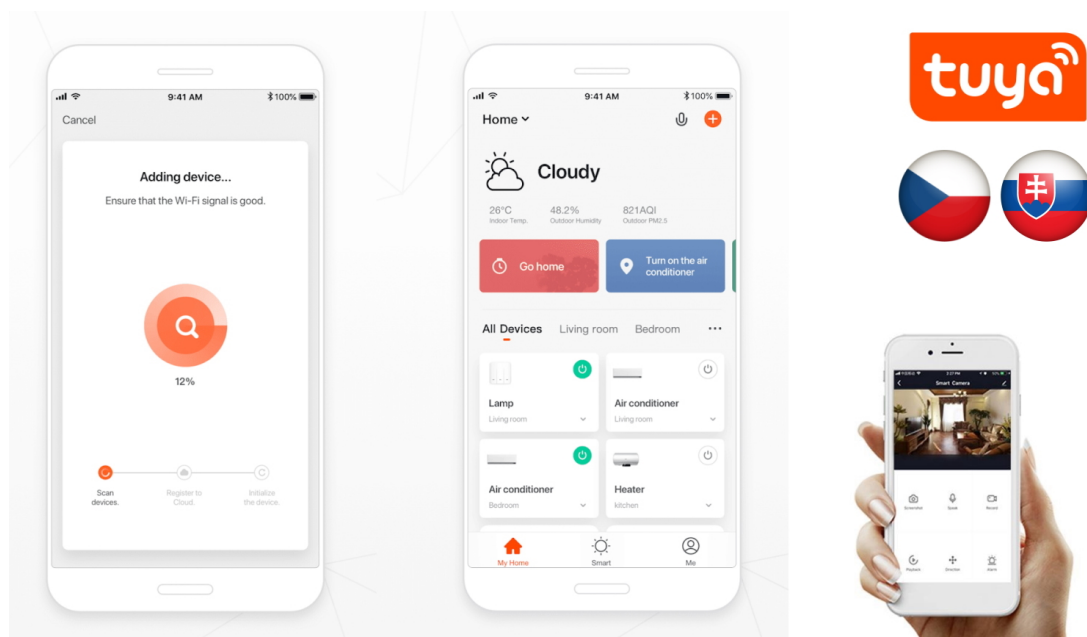

24 měs.

Stav:

Nové zboží

Popis

IMMAX NEO LITE Smart vnitřní zásuvka v2 typ E

Chytrá Wi-Fi zásuvka je navržena k **ovládání elektrických spotřebičů** odkudkoliv přes internet. Můžete tak automatizovat zapínání spotřebičů či sledovat **spotřebu energie**. Zásuvku lze ovládat skrze bezplatnou aplikaci **IMMAX NEO PRO**, která je kompatibilní se systémy **TUYA**, SmartThings, Lidl a podporuje hlasové ovládání pomocí Google Assistant, Amazon Alexa a Apple Siri.

Barva: bílá

TuyaSmart:

[Aplikace pro Android](#)

[Aplikace pro iOS](#)
