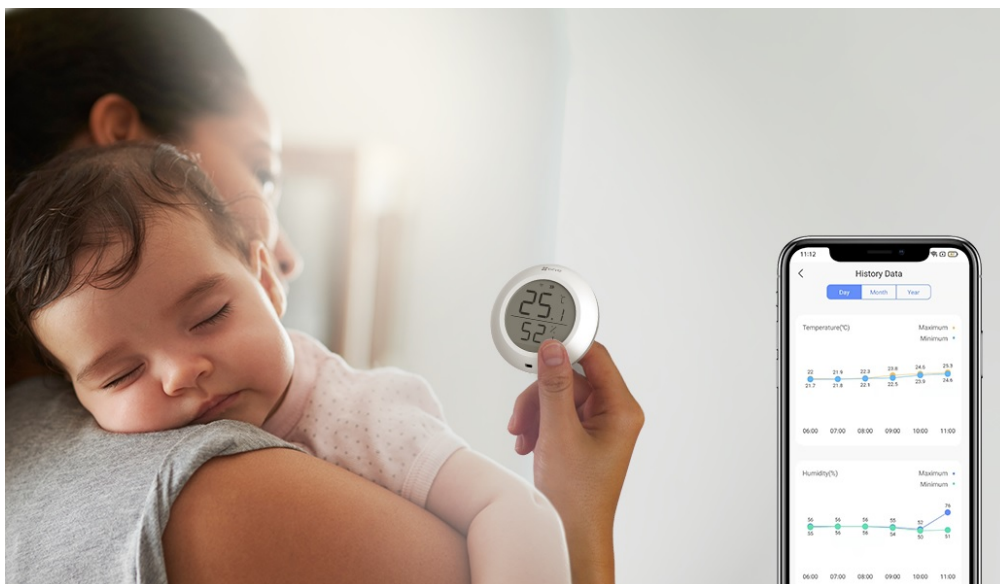

Popis

EZVIZ T51C - chytrý snímač teploty a vlhkosti do každé domácnosti

Chytrý senzor EZVIZ T51C pro snímání teploty a vlhkosti v místnosti. Zvláště v sezóně alergií je potřeba **udržovat v interiéru potřebnou teplotu a vlhkost vzduchu** na potřebné úrovni, aby se předešlo potížím s dýcháním nebo podráždění kůže. **Model EZVIZ T51C** v sobě integruje teploměr i vlhkoměr a skrze jednoduchý displej můžete snadno sledovat stav ve vaší domácnosti. Zároveň vás upozorní při náhlé změně parametrů nebo špatně nastavenému rozsahu hodnot - jednoduše pomocí **mobilní aplikace EZVIZ**. Díky kompaktní a lehké konstrukci můžete senzor umístit kdekoli.

Je určen pro využití ve vnitřních prostorách a všude tam, kde chcete znát míru vlhkosti a teplo – ať už jde o **kuchyň, koupelnu, dětský pokoj** nebo třeba komoru. **Energeticky úsporný provoz** zajistí dlouhou výdrž a životnost baterie. Po **připojení k domácí bráně EZVIZ** můžete sledovat hodnoty v reálném čase, případně ještě před příchodem domů.

EZVIZ T51C

Chytrý senzor disponuje **1,8" displejem** pro přehledné zobrazení aktuální **teploty a vlhkosti vzduchu** v místnosti. Po propojení s chytrou bránou EZVIZ H3 (není součástí) je možné v mobilní aplikaci kdykoliv sledovat všechny údaje, nastavit upozornění při překročení zadaných hodnot nebo vytvořit úplně nový scénář zahrnující další chytrá zařízení. Napájení má na starost jedna baterie typu CR2450, která udrží senzor **v provozu až 1 rok**. Díky integrovanému stojánku a přiložené lepicí pásce ho lze umístit kamkoliv na vodorovný či svislý povrch.

Zigbee představuje alternativní protokol k Wi-Fi, jehož hlavní výhodou je **nízká spotřeba energie**. Díky tomu mohou malé bezdrátové snímače fungovat až několik let na jedinou baterii.

ZÁKLADNÍ SPECIFIKACE