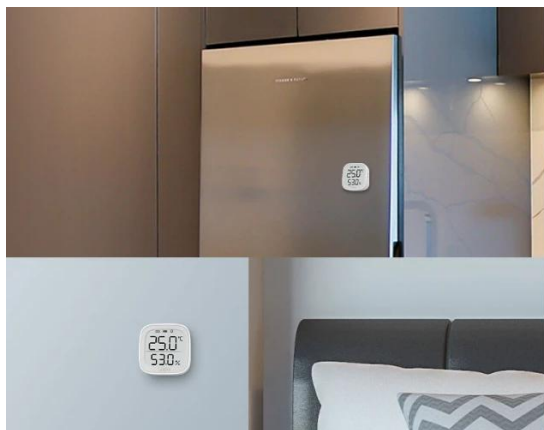

Jedním stisknutím bočního tlačítka přepnete jednotku teploty. Dvojitým stisknutím přepnete polohu zobrazení teploty a vlhkosti.

Flexibilní umístění

Umístěte svůj monitor kdekoli v domácnosti rychle a snadno. Postavte jej na stůl nebo polici, přilepte na zeď pomocí přiloženého lepidla nebo připevněte na jakýkoli kovový povrch.