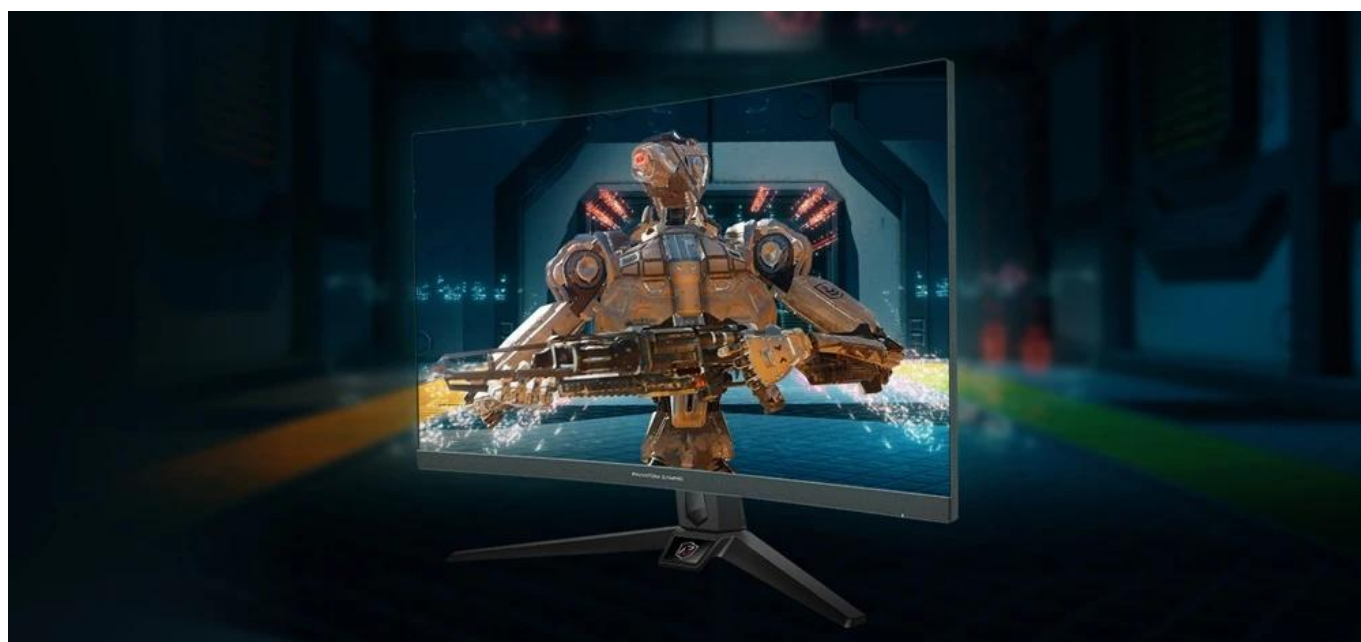

Ušetříte: **424 Kč**

Kód zboží: MONASR004

Part No.: 90LXA070-A0E1A0V

Záruka: 36 měs.

Stav: Nové zboží

Popis

ASRock PG27F15RS1A - monitor, který vás udrží ve hře

Herní monitor ASRock PG27F15RS1A, se kterým si gamingové zážitky užijete plynule a bez kompromisů. Vyznačuje se rychlou **obnovovací frekvencí 240 Hz** a **nízkou odezvou 1 ms** při každém pohybu. Díky tomu se postará o obraz bez rozmazání a vaši výhodu v akčních hrách, střílečkách a dalších žánrech, ve kterých je rychlost na prvním místě.

Displej s úhlopříčkou 27 palců poskytuje komfortní plochu pro zobrazení herních scénérií, ale také filmů, videí a dalšího digitálního obsahu. Navíc díky zakřivenému designu podporuje maximální komfortní sledování. **Full HD rozlišení** produkuje ostrý obraz a potřebné detaily. **VA panel** nabízí výraznější barvy, hlubší černou a vylepšený kontrast.

Monitor ASRock PG27F15RS1A disponuje **technologíí Adaptive-Sync**, která potlačuje nechtěné sekání a trhání obrazu v akčních hrách. Součástí výbavy jsou rovněž integrované reproduktory, které zajistí plnohodnotné ozvučení multimediálního obsahu.

Součástí balení je HDMI a DisplayPort kabel.

ZÁKLADNÍ SPECIFIKACE

Typ panelu: VA

Úhlopříčka: 27"

Poměr stran: 16:9

Rozlišení: 1920 x 1080

Kontrastní poměr: 3000:1

Doba odezvy: 1 ms