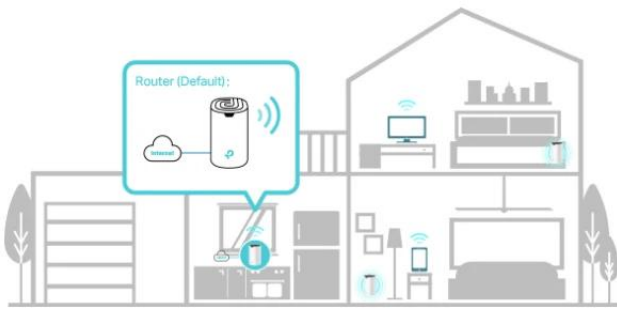

### Nepřerušované připojení pro udržení vysoké rychlosti

Systém TP-Link Mesh funguje tak, že jednotky Deco společně vytvářejí jednu unifikovanou síť. Váš telefon nebo tablet se automaticky připojuje k nejrychlejší jednotce Deco, jak se pohybujete po domě, abyste se mohli spolehnout na skutečně stabilní a nepřerušované používání Wi-Fi připojení.

### Dvoupásmové připojení s rychlostí až 1 900 Mbit/s:

- 5 GHz: 1300 Mbps
- 2,4 GHz: 600 Mbps

# Connections for over **100** Devices

## **2 v 1 režim routeru a přístupového bodu**

Flexibilní a multifunkční jednotka Deco S7 má spoustu funkcí, aby mohla plnit roli routeru nebo přístupového bodu. Jednoduše si vyberte režim, který vyhovuje vašim aktuálním síťovým požadavkům, a využijte maximální flexibilitu bezdrátového připojení.