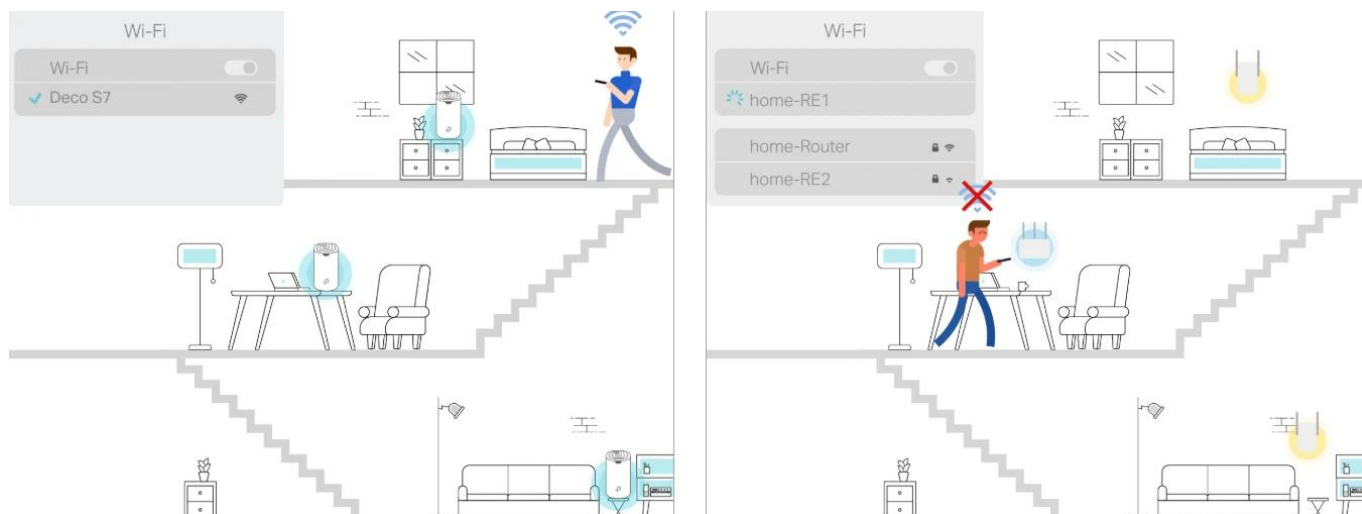

### Zabiják mrtvých zón Wi-Fi

Deco S7 nabízí snadný způsob, jak zajistit silný Wi-Fi signál v každém rohu vašeho domu, na ploše až 195 m<sup>2</sup> (sada s 1 jednotkou). Bezdrátová připojení a volitelné páteřní ethernetové připojení pracují společně na propojení jednotek Deco, díky čemuž bude vaše síť rychlejší a zajistí nepřerušované připojení všech zařízení.

### Nepřerušované připojení pro udržení vysoké rychlosti

Systém TP-Link Mesh funguje tak, že jednotky Deco společně vytvářejí jednu unifikovanou síť. Váš telefon nebo tablet se automaticky připojuje k nejrychlejší jednotce Deco, jak se pohybujete po domě, abyste se mohli spolehnout na skutečně stabilní a nepřerušované používání Wi-Fi připojení.