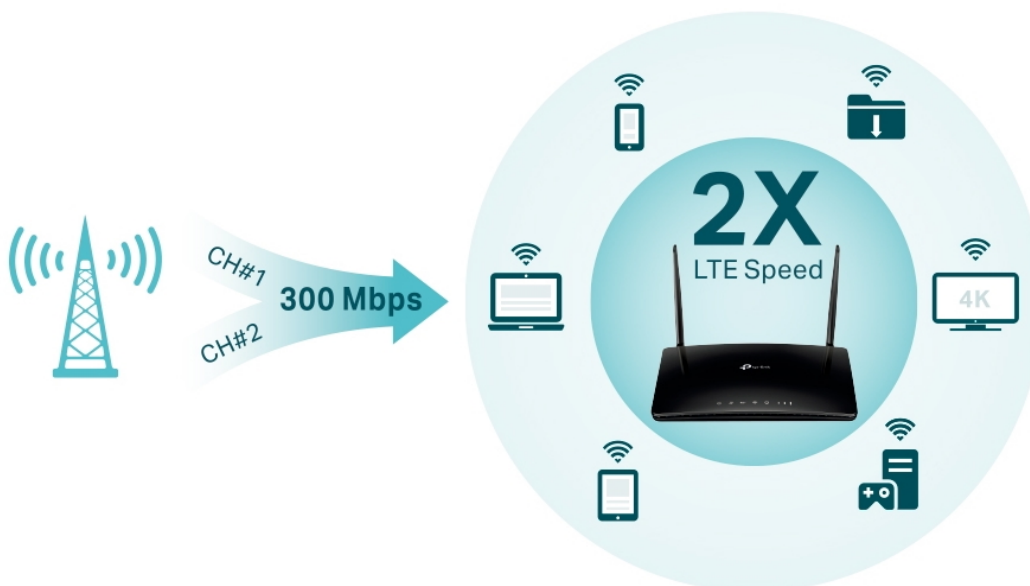

Router poskytuje **čtyři gigabitové porty** a tím i spolehlivé kabelové připojení pro zařízení náročná na šířku pásma, jako jsou například herní konzole. Dvě oddělené bezdrátové sítě využívající pásma **2,4 GHz** a **5 GHz** poskytují optimalizovaný výkon **až 1167 Mb/s** a minimalizují vzájemné rušení signálu. Dvě externí LTE antény a nejnovější bezdrátové technologie vám umožní užívat si stabilní a efektivní připojení.

- **Pokročilý 4G+ router** - podporuje 4G+ Cat6 pro zvýšení datové rychlosti až na 300 Mbps.
- **Zapojte SIM kartu a hrajte** - není potřeba žádná konfigurace, kompatibilita SIM karet ve více než 100 zemích je zajištěna léty praktických testů.
- **Podpora MU-MIMO** - simultánní datové toky zvyšují propustnost Wi-Fi a efektivitu sítě.
- **Podporuje TP-Link OneMesh** - spolupracuje s produkty TP-Link OneMesh a vytváří flexibilní a nákladově efektivní síť Mesh.
- **Lepší signál pro připojení všude** - vychutnejte si stabilní a efektivní připojení ke každému zařízení díky dvěma externím odnímatelným LTE anténám.
- **Plně gigabitové porty** - poskytují spolehlivé kabelové připojení pro zařízení náročná na šířku pásma, jako jsou herní konzole a IPTV.
- **Režim Wi-Fi Router** - zapojte ethernetový kabel do portu LAN/WAN pro flexibilní přístup jako záložní možnost,