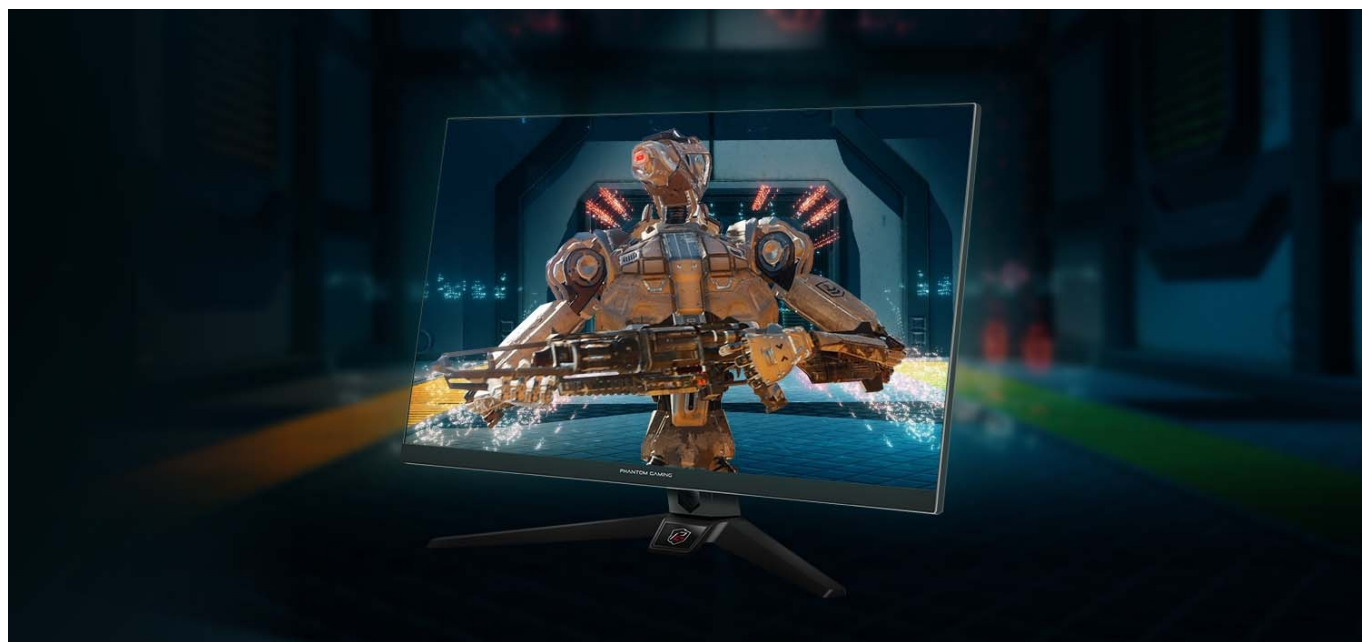

Ušetříte: **271 Kč**

Kód zboží: MONAS001

Part No.: 90LXA050-A0E1A0V

Záruka: 36 měs.

Stav: Nové zboží

Popis

ASRock PG27FF1A - získejte náskok před soupeři bez námahy

Herní LED monitor ASRock PG27FF1A s plochým IPS displejem o **velikosti 27"** vám zprostředkuje strhující gamingovou akci v detailním **Full HD rozlišení** a zejména bez zpoždění. Monitor disponuje vysokou **obnovovací frekvencí 165 Hz**, který vykresluje obsah bez rozmazání a postará se o ostré zobrazení každé akce a dynamických objektů. To je jeden z hlavních důvodů, proč dosáhnete vítězství.

Samozřejmostí je také patřičná konektivita, která umožňuje připojení sekundárního displeje nebo kompatibilní herní konzole skrze **porty HDMI**. Nechybí ani rozhraní **DisplayPort 1.2** či výstup pro sluchátka. Ozvučení dále zajišťuje dvojice **zabudovaných reproduktorů**.