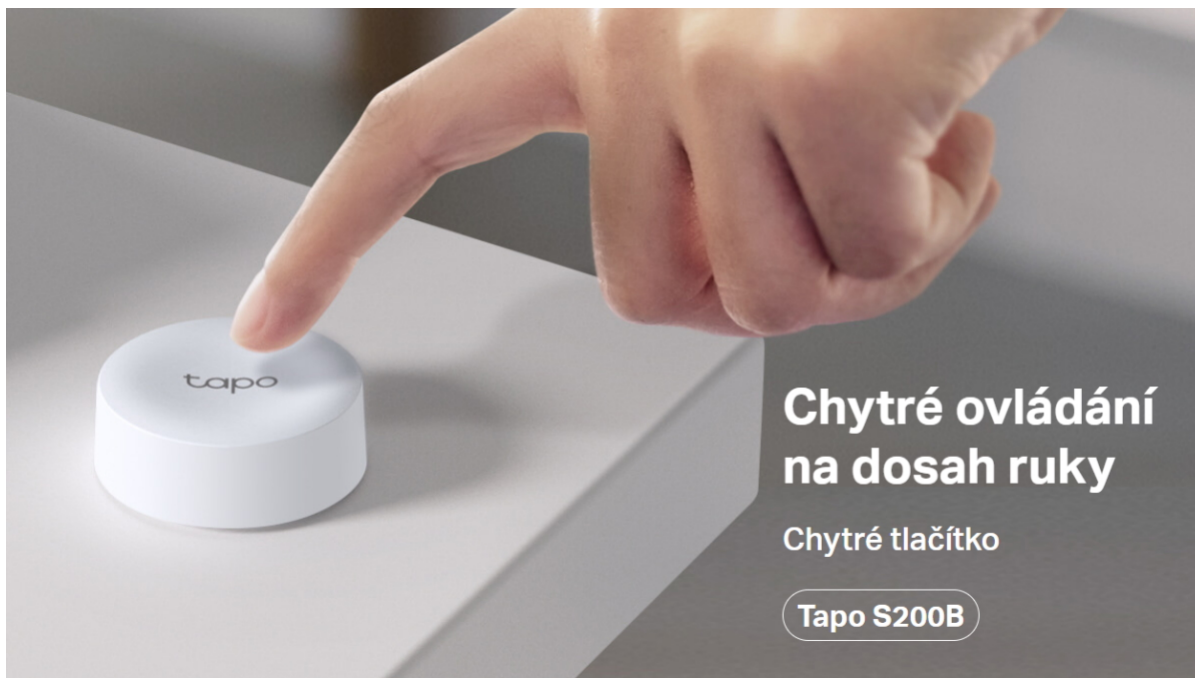

Záruka:

26 měs.

Stav:

Nové zboží

Popis

TP-Link Tapo S200B

Chytré tlačítko - Chytré ovládání na dosah ruky. Je vyžadován Tapo Smart Hub (H100).

- **Chytré tlačítko** - Ovládejte a nastavujte různá světla, elektroniku a další chytrá zařízení Tapo pomocí tlačítka.
- **Nastavitelné akce** - Jedno klepnutí, dvojitě klepnutí a otočení umožňují aktivovat několik akcí jediným tlačítkem.
- **Alarm na jedno kliknutí** - Členové rodiny si mohou díky tomuto zařízení zavolat pomoc v případě nouze.
- **Ovládání z více míst** - Ovládejte elektrická příslušenství z několika různých míst pomocí chytrých tlačítek Tapo.
- **Dlouhá životnost baterie** - Baterie vydrží déle než rok.

Chytré ovládání jedním kliknutím

Neobtěžujte se otevíráním aplikace nebo voláním na hlasového asistenta. Stačí kliknout na tlačítko a užít si rychlejší a jednodušší způsob ovládání chytrých světel. Umístěte dvě nebo více tlačítek na různá místa, aby bylo ovládání osvětlení vždy na dosah.

Ovládejte celý domov jedním tlačítkem

Spárujte všechna svá světla Tapo a zařízení pomocí jediného tlačítka pro jednoduché a praktické ovládání. Když jste na cestách, aktivujte režim Pryč jedním kliknutím a vypněte všechna připojená zařízení.

Dotek bezpečnosti

Nouzová pomoc je vzdálená pouhým kliknutím. Nainstalujte tlačítko Tapo Smart Button v blízkosti vany, toalety nebo postele, aby byl přístup vždy na dosah.

Váš nový chytrý zvonek

Sestavte si svůj systém chytrého zvonku instalací tlačítka Tapo Smart Button na dveře a spárováním se Smart Hub. Ztlumte a zapněte oznámení rychlým stisknutím tlačítka na rozbočovači.