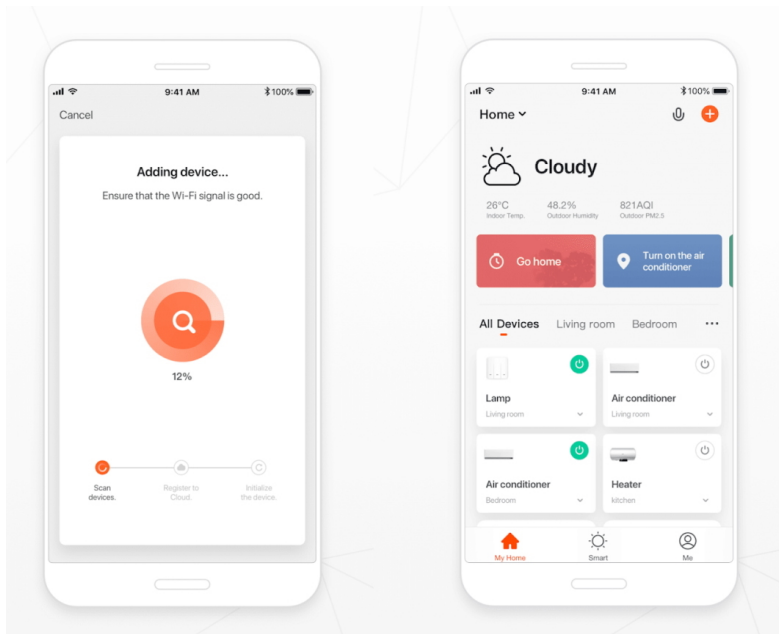

### IMMAX NEO FINO 60 + 80 cm 93 W

Designové LED závěsné stropní svítidlo ideální např. pro osvětlení jídelního stolu. Svítidlo lze propojit s chytrou bránou **IMMAX NEO** a ovládat tak celou síť domácích světelných zdrojů skrze dálkový ovladač či aplikaci v mobilním telefonu. Dálkový ovladač **Zigbee 3.0** je součástí balení. Systém je **kompatibilní s iOS, Android, Amazon Alexa, Apple Siri, Google Assistant, Tuya, Philips HUE či Somfy.**