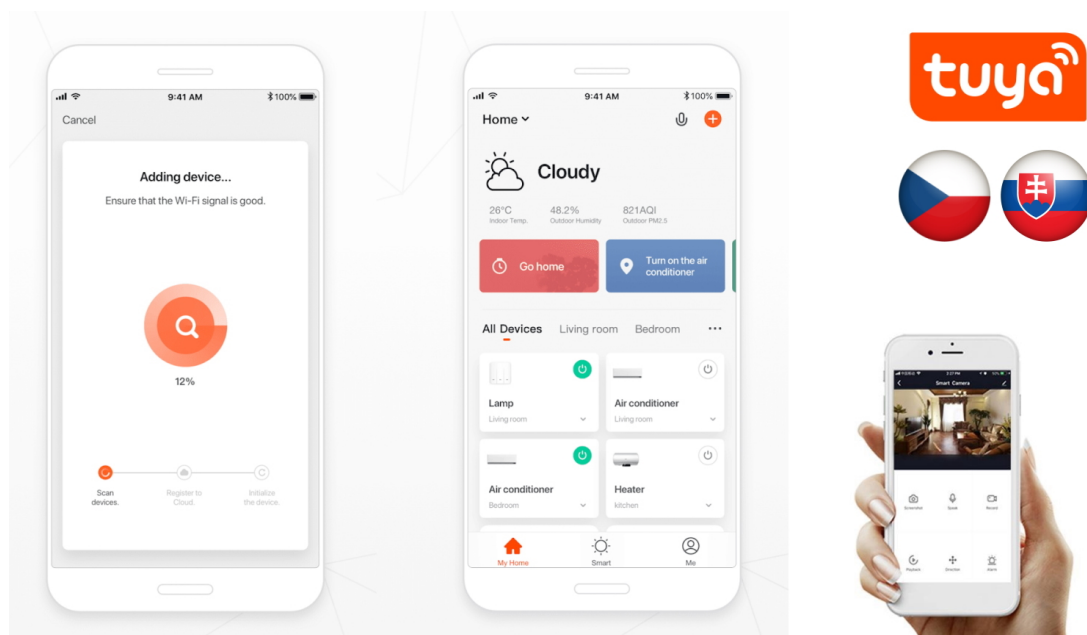

Popis

IMMAX NEO FINO 80 cm 60 W

Designové LED závěsné stropní svítidlo ideální např. pro osvětlení jídelního stolu. Svítidlo lze propojit s chytrou bránou **IMMAX NEO** a ovládat tak celou síť domácích světelných zdrojů skrze dálkový ovladač či aplikaci v mobilním telefonu. Dálkový ovladač **Zigbee 3.0** je součástí balení. Systém je **kompatibilní s iOS, Android, Amazon Alexa, Apple Siri, Google Assistant, Tuya, Philips HUE či Somfy.**

Vstupní napětí: AC 220–230 V

Rozměry: 800 × 800 mm

Délka závěsu: max. 1000 mm

Barva: zlatá

Energetická třída (EEI): G

TuyaSmart:

[Aplikace pro Android](#)

[Aplikace pro iOS](#)
