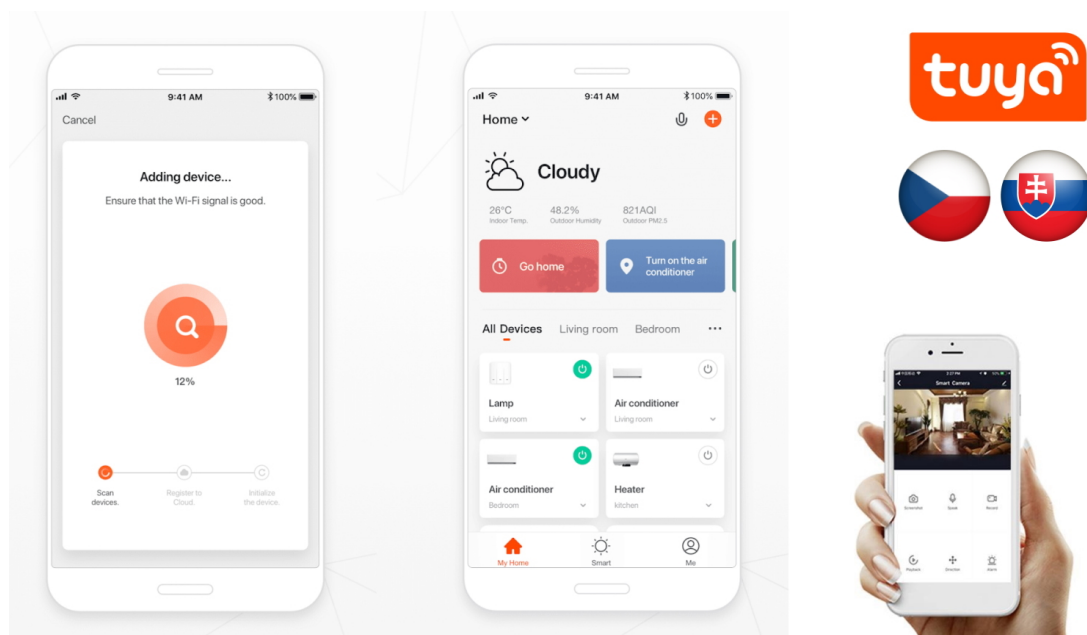

Popis

IMMAX NEO FINO 80 cm 60 W

Designové LED závěsné stropní svítidlo ideální např. pro osvětlení jídelního stolu. Svítidlo lze propojit s chytrou bránou **IMMAX NEO** a ovládat tak celou síť domácích světelných zdrojů skrze dálkový ovladač či aplikaci v mobilním telefonu. Dálkový ovladač **Zigbee 3.0** je součástí balení. Systém je **kompatibilní s iOS, Android, Amazon Alexa, Apple Siri, Google Assistant, Tuya, Philips HUE či Somfy.**

Vstupní napětí: AC 220–230 V

Rozměry: 800 × 800 mm

Délka závěsu: max. 1000 mm

Barva: černá
Energetická třída (EEI): G

TuyaSmart:

[Aplikace pro Android](#)

[Aplikace pro iOS](#)
