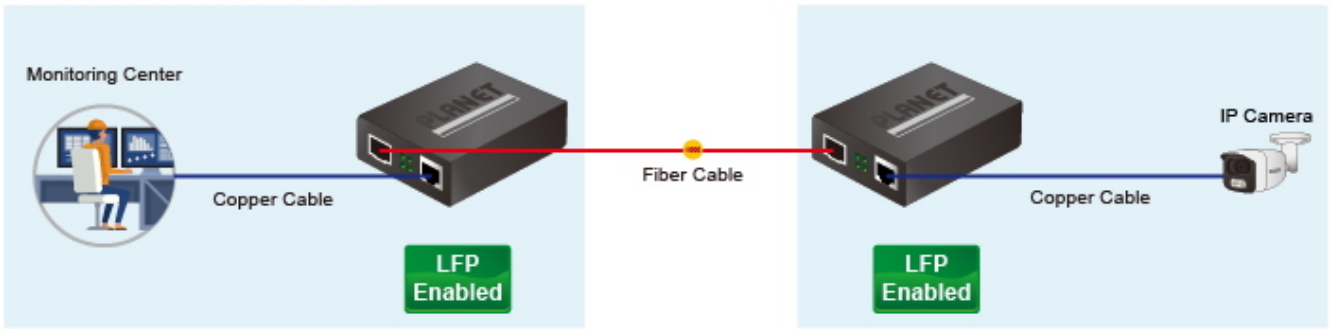

Konvertor pro přechod mezi optickým a metalickým spojem pro Gigabitový Ethernet. Nutné zakoupit kompatibilní miniGBIC optický modul.

GT-915A nabízí automatické MDI/MDI-X na portu TP a integrovanou funkci Link Fault Pass-through (LFP). Funkce LFP zahrnuje funkce Link Loss Carry Forward (LLCF) a Link Loss Return (LLR), které mohou okamžitě upozornit správce na problém linkového média a poskytnout efektivní řešení pro monitorování sítě.

Možný monitoring mobilní aplikací [CloudViewer](#).

Podporuje univerzální systém správy sítě **UNI-NMS** pro vzdálenou administraci/management.

ZÁKLADNÍ SPECIFIKACE

Fyzické vlastnosti:

Porty: 1x RJ-45 10/100/1000 Base-T, 1x SFP 100/1000 Base-X (SX/LX)

Podpora přenosu: JumboFrame 16K

Provedení: vnitřní

Napájení: externí napájecí adaptér DC 5 V (2 A), celkový příkon do 3,4 W

Ochrana: ESD ochrana do 6 kV DC

Provozní teplota: 0 až +50 °C

Rozměry: 94 x 70 x 26 mm

Hmotnost: 201 g

Lze instalovat do šasi: MC-700, MC-1500, MC-1500R, MC-1500R48

Remote Link Normal

Remote Link Broken

SFP DDM (Digital Diagnostic Monitor)

Optional installation method

* The above pictures are for illustration only.