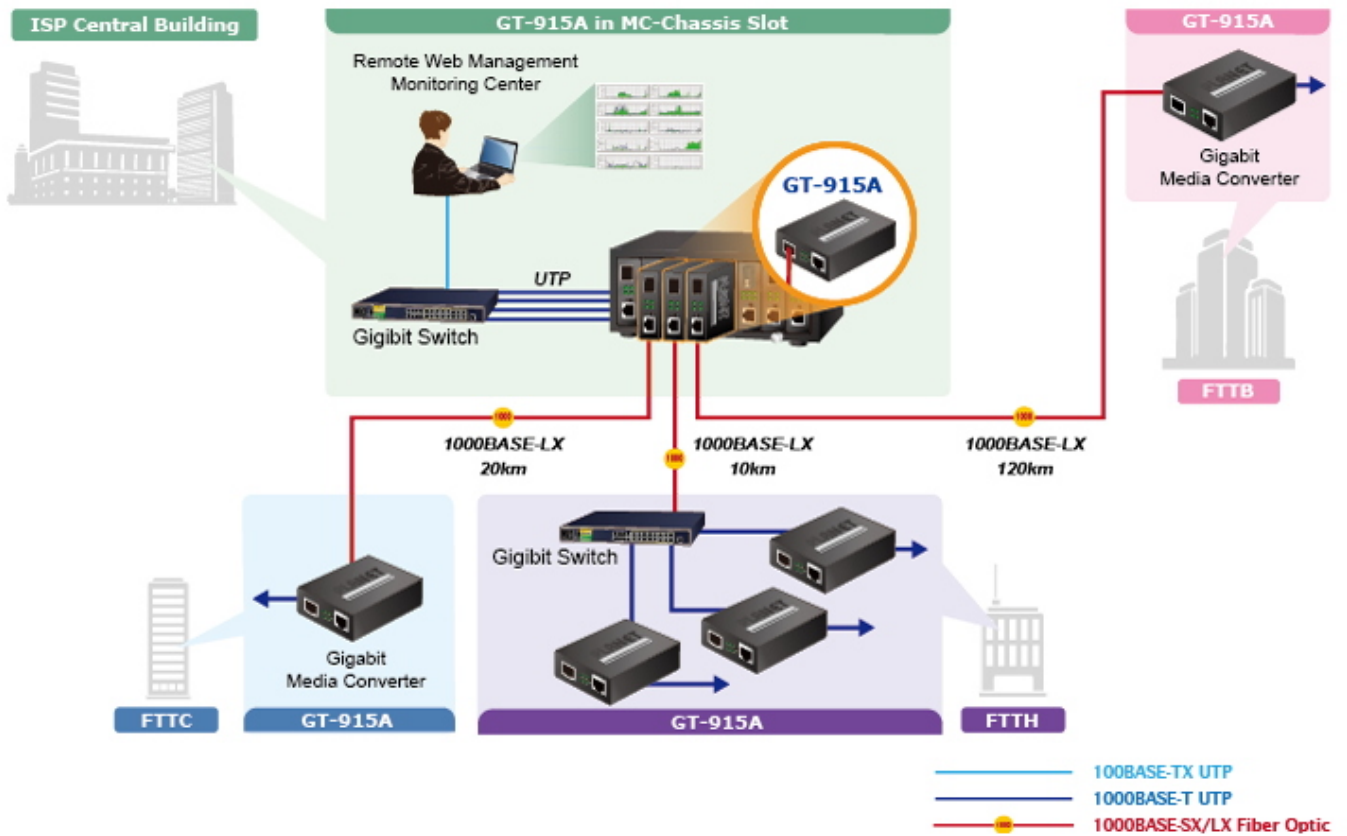

PLANET GT-915A

Cena celkem:	2 946 Kč
	(bez DPH: 2 435 Kč)
Běžná cena:	3 241 Kč
Ušetříte:	295 Kč
Kód zboží:	NETPLA2447
Part No.:	GT-915A
Záruka:	26 měs.
Stav:	Nové zboží

Popis

PLANET GT-915A

Konvertor **Ethernet RJ-45 10/100/1000 Base-T na optiku miniGBIC (SFP 100/1000 Base-X)**. Převádí metalický Ethernet na optický Gigabitový Ethernet přes vložený modul konvertoru miniGBIC (SFP).

Konvertor pro přechod mezi optickým a metalickým spojem pro Gigabitový Ethernet. Nutné zakoupit kompatibilní miniGBIC optický modul.

GT-915A nabízí automatické MDI/MDI-X na portu TP a integrovanou funkci Link Fault Pass-through (LFP). Funkce LFP zahrnuje funkce Link Loss Carry Forward (LLCF) a Link Loss Return (LLR), které mohou okamžitě upozornit správce na problém linkového média a poskytnout efektivní řešení pro monitorování sítě.

Možný monitoring mobilní aplikací [CloudViewer](#).

Podporuje univerzální systém správy sítě **UNI-NMS** pro vzdálenou administraci/management.

ZÁKLADNÍ SPECIFIKACE

Fyzické vlastnosti:

Porty: 1x RJ-45 10/100/1000 Base-T, 1x SFP 100/1000 Base-X (SX/LX)

Hmotnost: 201 g

Lze instalovat do šasi: MC-700, MC-1500, MC-1500R, MC-1500R48

Remote Link Normal

Remote Link Broken

SFP DDM (Digital Diagnostic Monitor)

Optional installation method

* The above pictures are for illustration only.