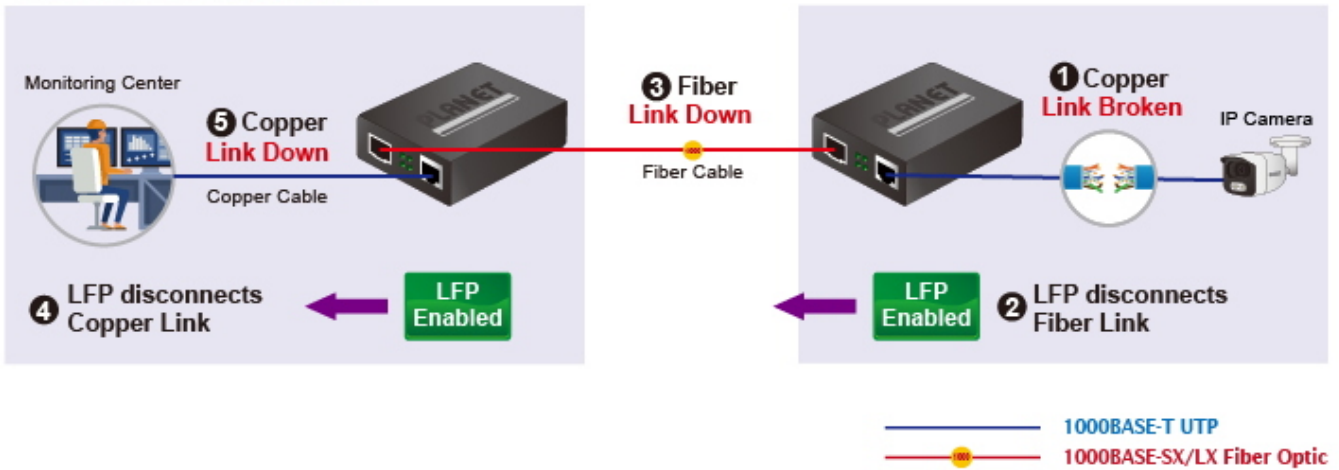

Konvertor pro přechod mezi optickým a metalickým spojem pro Gigabitový Ethernet. Nutné zakoupit kompatibilní miniGBIC optický modul.

GT-915A nabízí automatické MDI/MDI-X na portu TP a integrovanou funkci Link Fault Pass-through (LFP). Funkce LFP zahrnuje funkce Link Loss Carry Forward (LLCF) a Link Loss Return (LLR), které mohou okamžitě upozornit správce na problém linkového média a poskytnout efektivní řešení pro monitorování sítě.

Možný monitoring mobilní aplikací [CloudViewer](#).

Podporuje univerzální systém správy sítě **UNI-NMS** pro vzdálenou administraci/management.

ZÁKLADNÍ SPECIFIKACE

Fyzické vlastnosti:

Porty: 1x RJ-45 10/100/1000 Base-T, 1x SFP 100/1000 Base-X (SX/LX)

Podpora přenosu: JumboFrame 16K

Provedení: vnitřní

Napájení: externí napájecí adaptér DC 5 V (2 A), celkový příkon do 3,4 W

Ochrana: ESD ochrana do 6 kV DC

Provozní teplota: 0 až +50 °C

Rozměry: 94 x 70 x 26 mm

Hmotnost: 201 g

Lze instalovat do šasi: MC-700, MC-1500, MC-1500R, MC-1500R48

Remote Link Normal

Remote Link Broken

SFP DDM (Digital Diagnostic Monitor)

Optional installation method

* The above pictures are for illustration only.