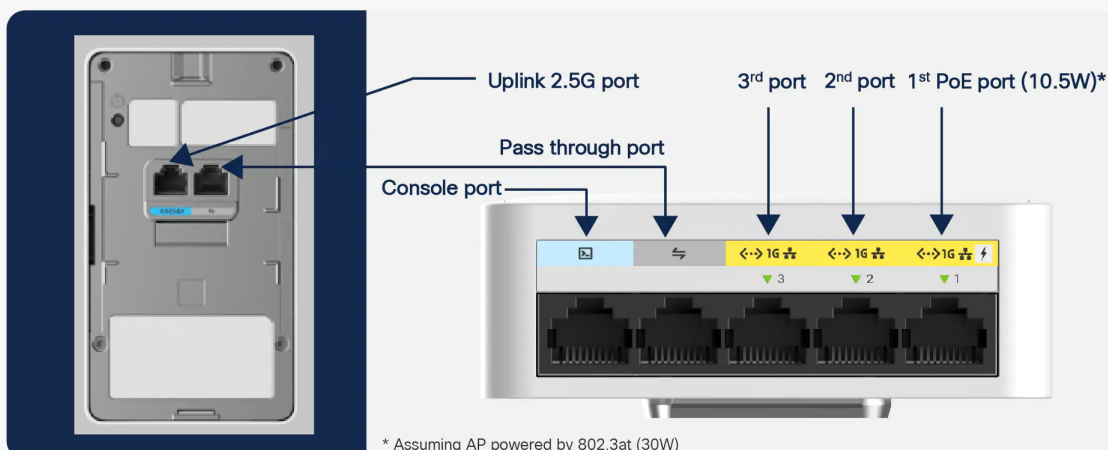

NAPCSC1205

Part No.:

C9105AXW-E

Stav:

Nové zboží

Popis

Cisco Catalyst 9105 (C9105AXW-E)

Zpásmový **Wi-Fi 6** access point založen na bezdrátové technologii **2,4 GHz a 5 GHz** standardu **802.11ax** (zpětně kompatibilní s 802.11a/b/g/n/ac). Rychlost přenášených dat činí **až 1,488 Gb/s** (kombinovaná). Pro připojení je přítomen **multi-gigabitový Ethernet RJ-45 port** (100/1000/2500) a **tři GbE RJ-45 porty**.

- Multi-gigabitový RJ-45 port (100/1000/2500 Mbps), 3x GbE RJ-45 (1. port podporuje PSE 10,5 W výstup), 1x Passthru port (2x RJ-45)
- Integrované antény + podpora 2x2 MU-MIMO a 802.11ax
- Beamforming, BSS coloring, OFDMA, TWT, MRC, 802.11 DFS, CSD, A-MPDU, A-MSDU
- Bluetooth 5.0 pro IoT využití

Řada Catalyst 9105 rozšiřuje síť založenou na intencích společnosti Cisco. Je ideální pro sítě všech velikostí, škáluje se tak, aby splňovala rostoucí požadavky internetu věcí a zároveň plně podporovala nejnovější inovace a nové technologie. Řada Catalyst 9105 je také špičkou v oblasti výkonu, zabezpečení a analytiky.

9105AXW wall plate ports

ZÁKLADNÍ SPECIFIKACE

Standard: IEEE 802.11a/b/g/n/ac/ax

Rychlost datového přenosu: až 1,488 Gb/s (80 MHz @ 5 GHz a 20 MHz @ 2,4 GHz)

Porty: 1x mGig RJ-45 (2,5 Gbps), 3x GbE RJ-45, 1x RJ-45 konzole, 1x USB 2.0, 1x PassThru port (2x RJ-45)