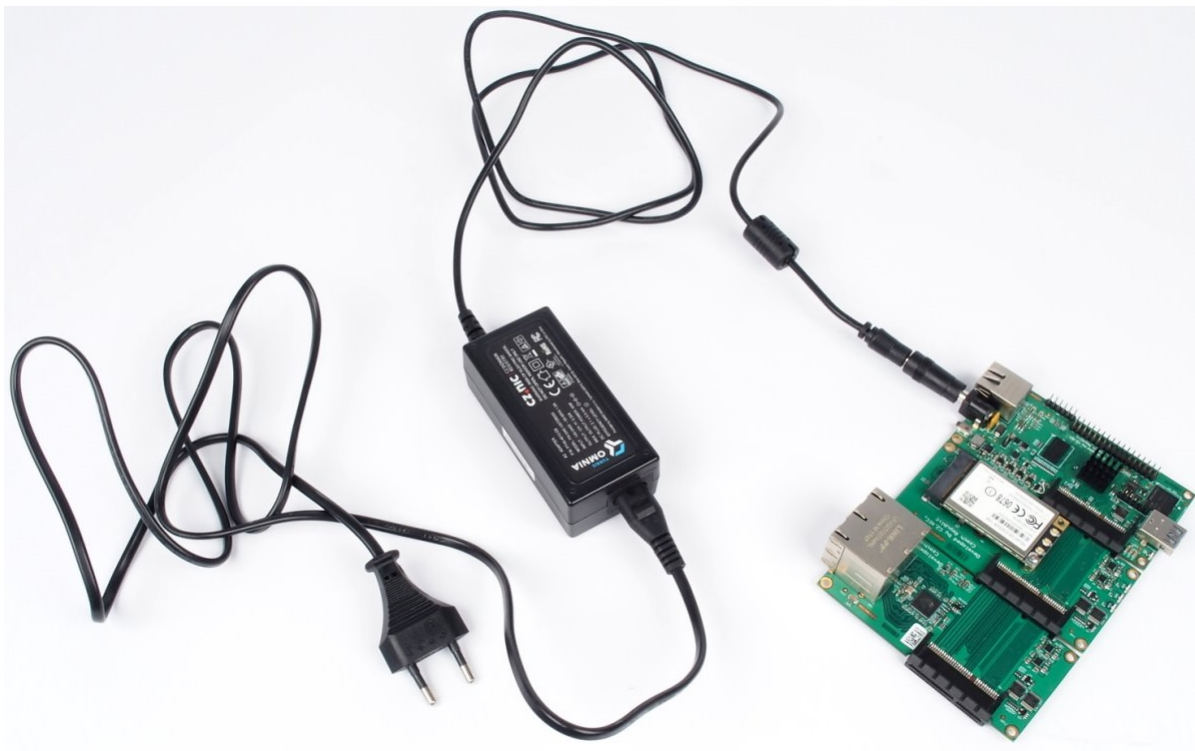

## TURRIS OMNIA NAPÁJECÍ ADAPTÉR 40W

Cena celkem:	<b>441 Kč</b> <b>(bez DPH: 364 Kč)</b>
Běžná cena:	<b>485 Kč</b>
Ušetříte:	<b>44 Kč</b>
Kód zboží:	NARCZP0001
Part No.:	RTROM01-PT45-4012-C8
Záruka:	26 měs.
Stav:	Nové zboží

#### Turris Omnia napájecí adaptér 40 W

Náhradní napájecí adaptér se standardním **5,5 x 2,1 mm konektorem**. Je vhodný nejen **pro zařízení Turris Omnia**, ale díky výstupnímu napětí DC 12 V také pro LED pásy. Výkon zdroje je až **40 W** a maximální výstupní proud je 3,33 A.

Adaptér je dodáván bez AC kabelu. Jedná se o 2pin kabel 230V

#### ZÁKLADNÍ SPECIFIKACE

**Výkon:** 40 W

**Vstupní napětí:** 100-240 V

**Výstupní napětí:** 12 V

**Proud:** max. 3,33 A

**Velikost konektoru:** 5,5 x 2,1 mm

**Barva:** černá