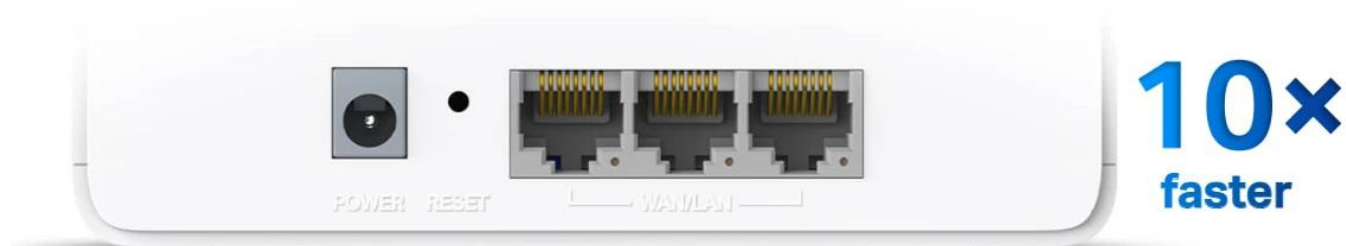

Plně gigabitové porty + automatická detekce sítě WAN/LAN

S funkcí automatické detekce sítě WAN/LAN není nutné rozlišovat mezi porty WAN/LAN. Nemusíte proto řešit zdouhavé a složité nastavování a můžete přejít rovnou k zapojení jednotky Halo H80X a ihned začít využívat bleskurychlé přenosy dat do kabelem připojených zařízení. Díky plně gigabitovým portům dosáhnou vaše zařízení rychlostí až 10× vyšších než u standardních ethernetových připojení.