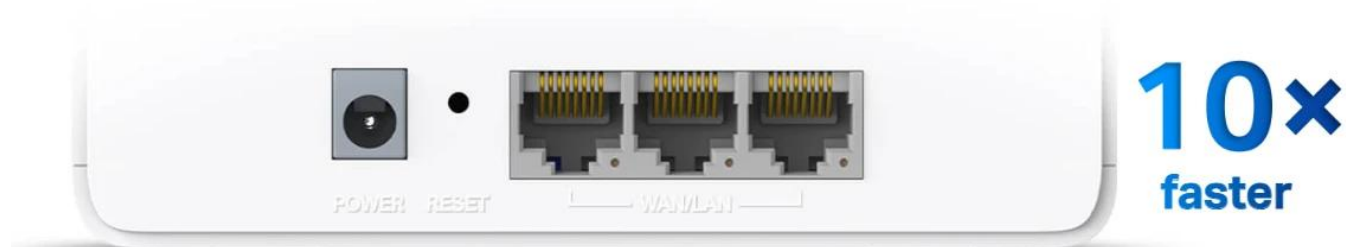

Plně gigabitové porty + automatická detekce sítě WAN/LAN

S funkcí automatické detekce sítě WAN/LAN není nutné rozlišovat mezi porty WAN/LAN. Nemusíte proto řešit zdoluhavé a složité nastavování a můžete přejít rovnou k zapojení jednotky Halo H80X. Díky plně gigabitovým portům dosáhnou vaše zařízení rychlostí až 10× vyšších než u standardních ethernetových připojení.