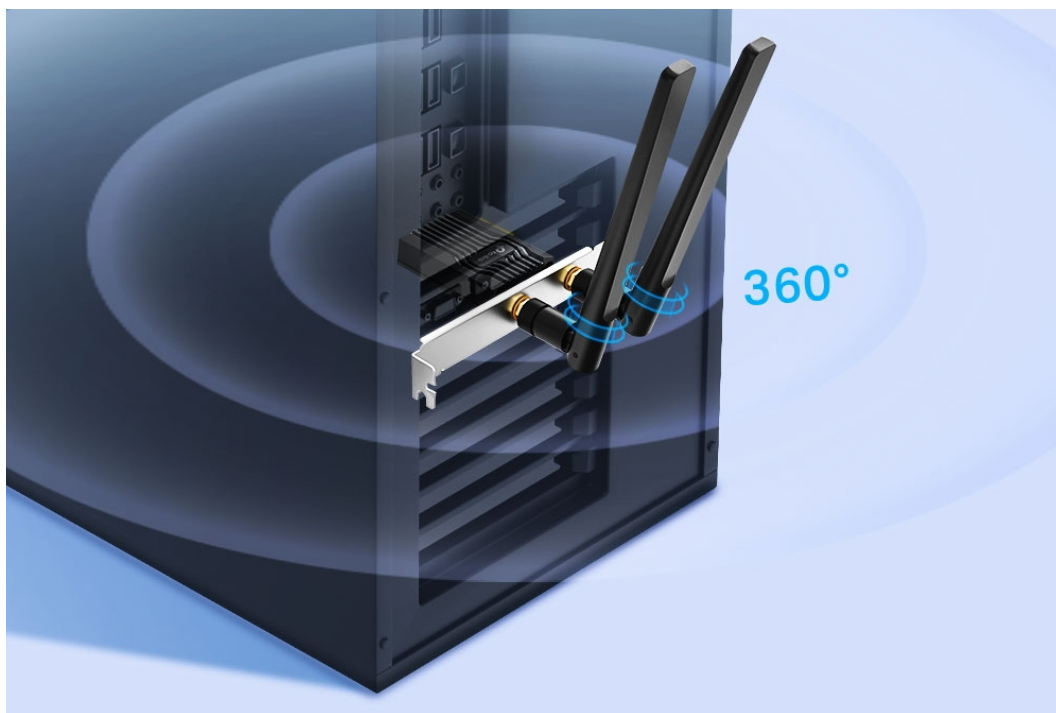

Kompatibilní s Bluetooth 5.2

Nejnovější technologie Bluetooth 5.2 přináší dvakrát vyšší rychlosti a čtyřikrát větší pokrytí než Bluetooth 4.2, což zcela jistě ocení vaše herní ovladače, sluchátka, klávesnice a další Bluetooth zařízení.