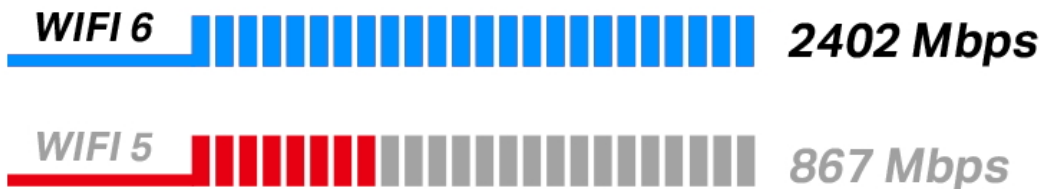

Duální bezdrátová karta do PCIe slotu s přenosovou rychlostí **až 2402 Mb/s (5 GHz) + 574 Mb/s (2,4 GHz)**. Je plně kompatibilní se všemi bezdrátovými produkty standardů **802.11a/b/g/n/ac/ax**. Karta podporuje **Bluetooth 5.2** přenos a je dodávána se 2 externími anténami, které lze v případě potřeby vyměnit za jiné s větším ziskem. Bezdrátová komunikace je chráněná šifrováním **64/128 bit WEP, WPA/WAP2/WPA3, WPA-PSK/WPA2-PSK a 802.1x**, aby vaše data zůstala zabezpečena.

- **Bezkonkurenční rychlost Wi-Fi 6** - Překonává gigabitovou bariéru rychlostí až 2402 Mb/s (5 GHz) + 574 Mb/s (2,4 GHz).
- **Plynulejší uživatelský zážitek** - O 75 % nižší latence zajišťuje hraní her s ultra rychlou odezvou, nepřerušované videochatování a plynulé živé streamování.
- **Spolehlivá připojení** - Čipová sada Intel Wi-Fi 6 poskytuje rychlejší a čistější Wi-Fi připojení, které plně odemyká možnosti vašeho Wi-Fi 6 routeru.
- **Širší pokrytí signálem** - Připojte se k Wi-Fi síti na více místech v domě díky dvěma anténám s vysokým ziskem, které zaručují větší pokrytí a zvýšenou stabilitu.
- **Bluetooth 5.2** - Nejnovější technologie Bluetooth dosahuje vyšších rychlostí a většího pokrytí než předchozí verze.
- **Vylepšené zabezpečení** - Nejnovější vylepšený standard zabezpečení WPA3 poskytuje zvýšenou ochranu osobních hesel.
- **Perfektní zpracování** - Speciální chladič a zclacení zajišťují vyšší stabilitu a spolehlivost i na velmi teplých místech.
- **Zpětná kompatibilita** - Plná podpora zařízeními standardu 802.11ac/a/b/g/n.