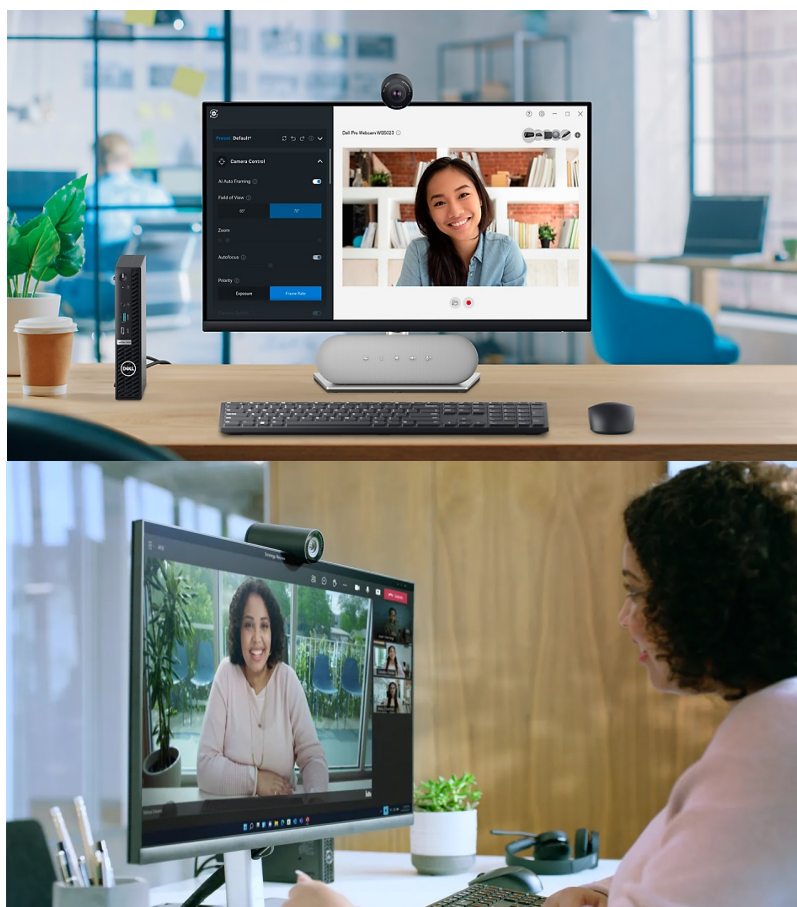

Popis

Dell WB5023 - webkamera pro špičkovou on-line komunikaci

Webová kamera Dell WB5023 pro profesionální on-line komunikaci ve vysokém rozlišení. **Snímač Sony STARVIS** disponuje **rozlišením 2K QHD** a postará se o jasný, čistý a živý obraz. Pokročilé algoritmy zajišťují perfektní zpracování obrazového signálu, díky čemuž produkuje věrné barvy a redukuje rozmazání pohybu či zrnění obrazu při slabém osvětlení.

Funkce detekce obličeje (FDAE) automaticky vyvažuje jas a další expozice obličeje pro vytvoření dokonalé kvality obrazu. Funkce **automatického rámování** vás udrží přesně ve vycentrovaném záběru.

K tomu vám dopomáhá také široké zorné pole, které zachytí nejenom vás, ale také dostatečný prostor na pozadí pro přirozenější záběry. Konstrukce s bezpečnostní krytkou zajistí rychle a jednoduše potřebné soukromí. Současně představuje praktický způsob, jak ochránit čočky před poškrábáním. **Flipový držák** podporuje snadné uchycení na monitor, případně jakoukoli vodorovnou plochu. **Webkameru Dell WB5023** poté jednoduše připojíte pomocí **USB** kabelu.

Dell WB5023

Kvalitní webová kamera s vestavěným **mikrofonem** nabízející **2K Quad HD** rozlišení s rychlostí 30 snímků za vteřinu či rozlišení **Full HD** s rychlostí 60 snímků za vteřinu. Pro ještě lepší obraz je vybavena **automatickým ostřením**, redukcí šumu, automatickým vyvážením bílé či funkcí **AI Auto-Framing**. Technologie **HDR** umožní zobrazení v živějších, realističtějších barvách i za slabého osvětlení. Potěší také široké **zorné pole 78°**, které zabírá více pozadí. Lze též vybrat užší 65°, které se zaměřuje více na vás. Samozřejmostí je LED dioda signalizující, zda je kamera v provozu. Přítomna je také magnetická **bezpečnostní krytka** pro zachování soukromí a ochranu čočky v době, kdy kameru nepoužíváte. Praktický flipový držák umožňuje snadné umístění kamery na monitor. Pro připojení k počítači slouží USB kabel.