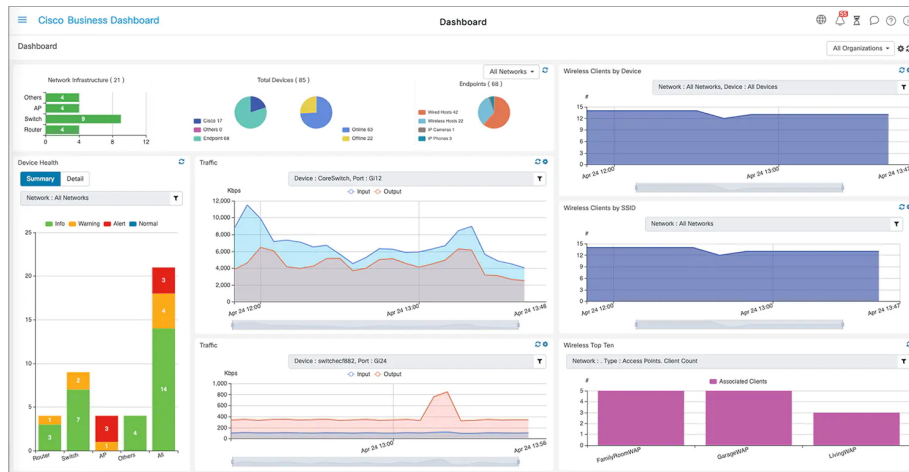

## Popis

### Cisco Business CBS220-48T-4G-EU

**Spravovatelný** switch nabízející **48 portů GbE RJ-45** a **4 sloty SFP** pro uplink. Přepínací kapacita switche je **104 Gbps** a rychlost směrování činí **74,38 Mpps**.

Řada Cisco Business 220 poskytuje funkce, které vám pomohou vytvořit síť podnikové třídy. Tyto funkce přinášejí řešení, které zjednodušuje provoz, zvyšuje dobu provozuschopnosti a zlepšuje spojení vaší firmy se zaměstnanci, zákazníky a dodavateli.