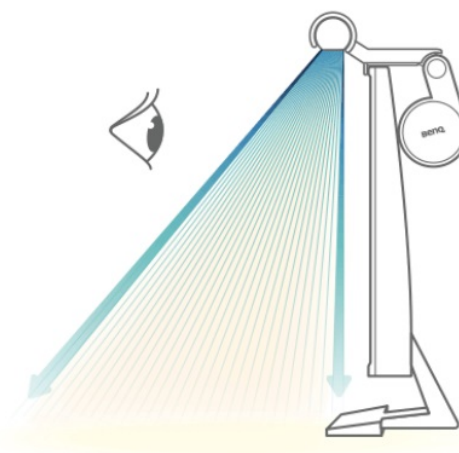

Praktická LED lampička BenQ ScreenBar WiT, kterou oceníte při práci na počítači v kanceláři i domácnosti. Vyznačuje se speciálně navrženým klipem pro rychlé a snadné uchycení na monitor. Díky umístění a **podlouhlému designu** proud světla přesně směřuje na plochu stolu před vámi a eliminuje odlesky na obrazovce. Současně nezabírá žádné místo v pracovním prostoru a snižuje námahu očí.

Tradiční lampy

Lampa pro elektronické čtení ScreenBar

Díky **vestavěnému snímači okolního světla** automaticky upravuje jas a postará se o komfortní osvětlení v dané místnosti za každých podmínek. **Lampa BenQ ScreenBar WiT** je určena zejména pro elektronické čtení, sledování PC displeje a vaše pohodlí. Kvalitní LED zdroj světla zajišťuje patřičnou péči o zrak. **Nastavitelná barevná teplota** vám umožní nastavit buď relaxační teplé světlo ideální pro odpočinek nebo čtení, či bílé světlo vhodné pro práci a zvýšené soustředění.

Nabíjení přes USB

Zapomeňte na kabely, které se zamotají a jejich hlavní funkcí je to, aby na stole překážely. Napájení lampičky **BenQ ScreenBar WiT** zajišťuje pouze port USB. **Hliníková konstrukce** disponuje **dotykovým ovládáním** na horní straně a umožňuje snadné zapnutí, nastavení jasu a barevné teploty. Okamžitě nastavíte také režim **automatického stmívání**.

BenQ ScreenBar WiT

LED lampička pro elektronické čtení se speciálně navrženým **klipem pro uchycení na monitor**. **Asymetrický optický design** osvětluje pouze stůl a nesvítí na obrazovku, čímž eliminuje nepříjemné odlesky. **Otočná konstrukce** navíc umožňuje nasměrovat světlo přesně tam, kam potřebujete. Oproti klasické lampičce tak poskytuje rovnoměrně rozptýlené osvětlení po celé vaší pracovní ploše. Pomocí **dotykového ovládání** lze snadno zapnout osvětlení a nastavit jas nebo barevnou teplotu. Lampička je také vybavena snímačem, který **automaticky reguluje jas** na základě aktuálního okolního osvětlení. K napájení lze využít jakýkoliv **USB port** a přiložený napájecí kabel.