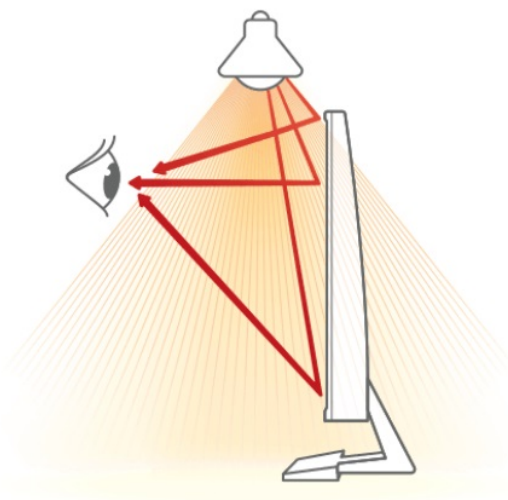

Praktická LED lampička BenQ ScreenBar WiT, kterou oceníte při práci na počítači v kanceláři i domácnosti. Vyznačuje se speciálně navrženým klipem pro rychlé a snadné uchycení na monitor. Díky umístění a **podlouhlému designu** proud světla přesně směřuje na plochu stolu před vámi a eliminuje odlesky na obrazovce. Současně nezabírá žádné místo v pracovním prostoru a snižuje námahu očí.

Tradiční lampy

Lampa pro elektronické čtení ScreenBar

Díky **vestavěnému snímači okolního světla** automaticky upravuje jas a postará se o komfortní osvětlení v dané místnosti za každých podmínek. **Lampa BenQ ScreenBar WiT** je určena zejména pro elektronické čtení, sledování PC displeje a vaše pohodlí. Kvalitní LED zdroj světla zajišťuje patřičnou péči o zrak. **Nastavitelná barevná teplota** vám umožní nastavit buď relaxační teplé světlo ideální pro odpočinek nebo čtení, či bílé světlo vhodné pro práci a zvýšené soustředění.

Nabíjení přes USB

Zapomeňte na kabely, které se zamotají a jejich hlavní funkcí je to, aby na stole překážely. Napájení lampičky **BenQ ScreenBar WiT** zajišťuje pouze port USB. **Hliníková konstrukce** disponuje **dotykovým ovládáním** na horní straně a umožňuje snadné zapnutí, nastavení jasu a barevné teploty. Okamžitě nastavíte také režim **automatického stmívání**.

BenQ ScreenBar WiT

LED lampička pro elektronické čtení se speciálně navrženým **klipem pro uchycení na monitor**. **Asymetrický optický design** osvětluje pouze stůl a nesvítí na obrazovku, čímž eliminuje nepříjemné odlesky. **Otočná konstrukce** navíc umožňuje nasměrovat světlo přesně tam, kam potřebujete. Oproti klasické lampičce tak poskytuje rovnoměrně rozptýlené osvětlení po celé vaší pracovní ploše. Pomocí **dotykového ovládání** lze snadno zapnout osvětlení a nastavit jas nebo barevnou teplotu. Lampička je také vybavena snímačem, který **automaticky reguluje jas** na základě aktuálního okolního osvětlení. K napájení lze využít jakýkoliv **USB port** a přiložený napájecí kabel.