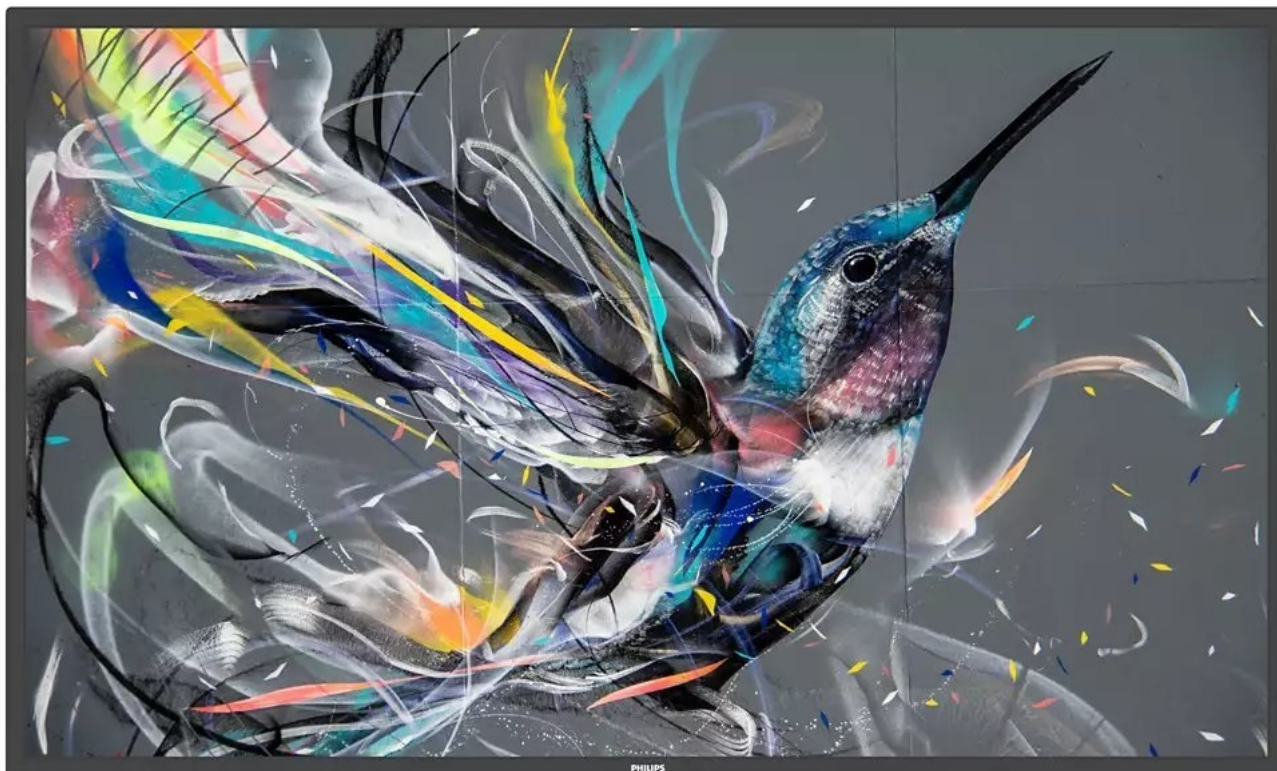

Popis

Philips 43BDL3511Q - 4K displej pro vaše zákazníky

Signage displej Philips 43BDL3511Q pro profesionální prezentaci digitálního obsahu vašim klientům a zákazníkům. Displej se vyznačuje snadnou instalací a **provozem v rámci režimu 18/7**. Efektivní chod a správu displeje zajišťuje **systém CMND & Control**. Skrze připojení LAN navíc můžete displeje propojit do celistvé sítě a ovládat všechny obrazovky. **Funkce FailOver** zajistí automatické přepínání mezi vstupy a tím přehrávání obsahu v každé situaci, i když dojde k výpadku. **Displej Philips 43BDL3511Q** je vybaven **USB rozhraním**, do kterého připojíte USB úložiště a snadno přehrajete uložené video, audio nebo obrázky na **velké ploše 42.5"**.

Integrovaný přehrávač médií vám umožní jednoduše naplánovat přehrávání obsahu a po dokončení se zase přepne do pohotovostního režimu. Sám displej se vyznačuje ultra jemným rozlišením 4K, které vykreslí obsah ostře a do těch nejmenších detailů. **IPS panel** produkuje široké pozorovací úhly a podpoří komfortní sledování ze všech stran. Samozřejmostí je přítomnost **bohaté konektivity** pro flexibilní konektivitu. Součástí je také **dálkové ovládání** pro snadnou

obsahu.

Philips 43BDL3511Q

Panel o velikosti **42,5"** vhodný pro každodenní použití. Nabízí rozlišení **4K Ultra HD** 3840 x 2160 obrazových bodů. Kontrastní poměr činí **1200:1** a svítivost je až **400 cd/m²**. Pozorovací úhly **178° horizontálně i vertikálně** zaručí skvělou viditelnost z jakéhokoliv úhlu. Ozvučení zajišťuje dvojice integrovaných **reproduktorů** s celkovým výkonem **20 W**. Díky své konstrukci je panel schopný provozu **18 hodin denně, 7 dní v týdnu**.

Součástí balení je dálkové ovládání včetně baterií, IR a sériový kabel.

ZÁKLADNÍ SPECIFIKACE

Typ panelu: IPS

Úhlopříčka: 42,5"

Poměr stran: 16:9

Rozlišení: 3840 x 2160

Kontrastní poměr: 1200:1

Doba odezvy: 8 ms