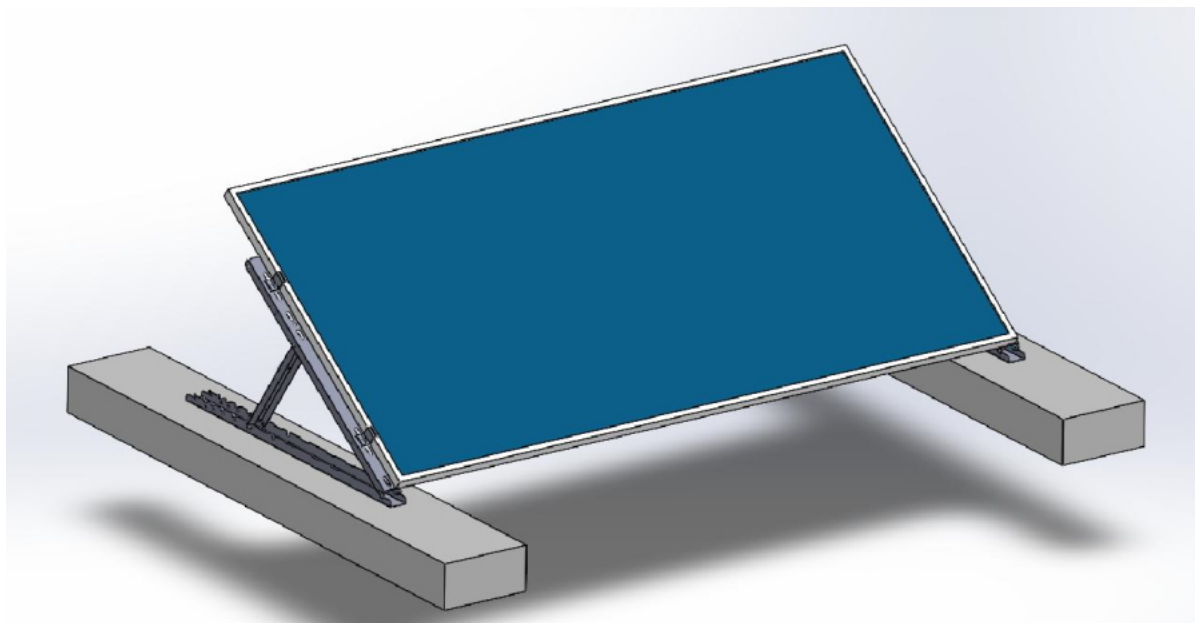

XTEND SOLARMI SCOMP-8SA35

Cena celkem:	8 718 Kč
	(bez DPH: 7 205 Kč)
Běžná cena:	9 590 Kč
Ušetříte:	872 Kč
Kód zboží:	SOPGWL0332
Part No.:	SCOMP-8SA35
Záruka:	26 měs.
Stav:	Nové zboží

Popis

Xtend Solarmi SCOMP-8SA35

Nastavitelný **systém SC pro instalaci 8 solárních panelů v řadě** na plochou střechu. **Sada tedy obsahuje 9 samotných držáků** s příslušenstvím.

- Určeno pro ploché střechy
- Nastavitelný úhel sklonu (15°, 20°, 25°, 30° nebo 35°)
- Dva způsoby upevnění: zátěžový způsob, nebo uchycení pomocí šroubů
- Lze rozšířit o další lišty SCHL1M-40 (CHL1M1-40) se spojkami SCPL-40

ZÁKLADNÍ SPECIFIKACE

Určení: pro 8× solární panel 35 × 1134 mm (délka panelu je libovolná, doporučeno max. 2279 mm)

Materiál: eloxovaný hliník (6005-T5)

Barva: stříbrná - šedá