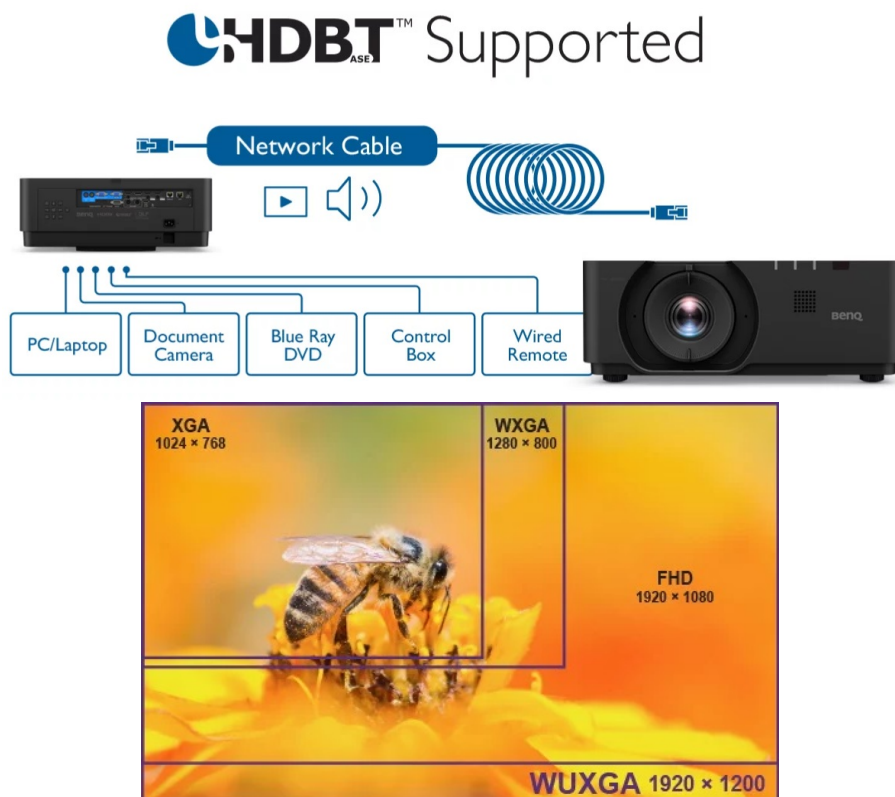

36 měsíců/12 měs.lampa

Stav:

Nové zboží

Popis

Projektor BenQ LU960 - pro flexibilní promítání

Projektor BenQ LU960 s vysokým WUXGA rozlišením vám zprostředkuje ostrý obraz s důrazem na všechny přítomné detaily. Umožňuje komfortní promítání textů, tabulek, obrázků, a dokonce dynamických akcí. **Rychlý režim** projektoru BenQ zlepšuje odezvu a poskytuje obraz bez zpoždění a prodlev. **Svitivost 5500 ANSI lumenů** zajistí viditelnost textu i obrazu v rozmanitých světelných podmínkách.

BenQ LU960

Laserový **WUXGA** projektor s rozlišením **1920 x 1200** obrazových bodů nabízí svítivost **5500 ANSI** lumenů, kontrastní poměr **3 000 000:1** a 92 % pokrytí normy **Rec.709** pro mnohem realističtější barvy a věrný obraz. Projektor dokáže vytvořit promítací plochu o velikosti až **300"** a podporuje také 3D zobrazení. Díky korekci lichoběžníkového zkreslení můžete mít obraz přesně tam, kde potřebujete. Projektor nabízí široké možnosti připojení, včetně **HDBaseT**, které zprostředkuje připojení Full HD videa, audia a ethernetu jedním kabelem, a umožňuje tak ovládání ze vzdálenosti až 100 m. Podporuje také **360° projekci**, promítání obrazu na strop, stěny, podlahu nebo dokonce šikmé plochy, například ve veřejných prostorách. Bezúdržbový provoz a dlouhou životnost projektoru zajistí prachotěsně uzavřená laserová jednotka splňující certifikaci **IP5X**.

Součástí balení je dálkový ovladač (včetně baterií).

ZÁKLADNÍ SPECIFIKACE

Technologie projektoru: DLP

Rozlišení: 1920 x 1200 px

Jas: 5500 ANSI lumenů

Kontrastní poměr: 3000000:1

Rozhraní: 2x HDMI vstup, 1x HDMI výstup, 1x DisplayPort, 1x VGA vstup, 1x VGA výstup, 1x USB typ A, 1x USB mini B, 1x RJ-45 HDBaseT, 1x RJ-45 LAN, 1x RS-232, 1x audio vstup, 1x audio výstup, 1x 3D Sync vstup, 1x 3D Sync výstup, 1x DC 12V Trigger, 1x konektor pro drátový ovladač