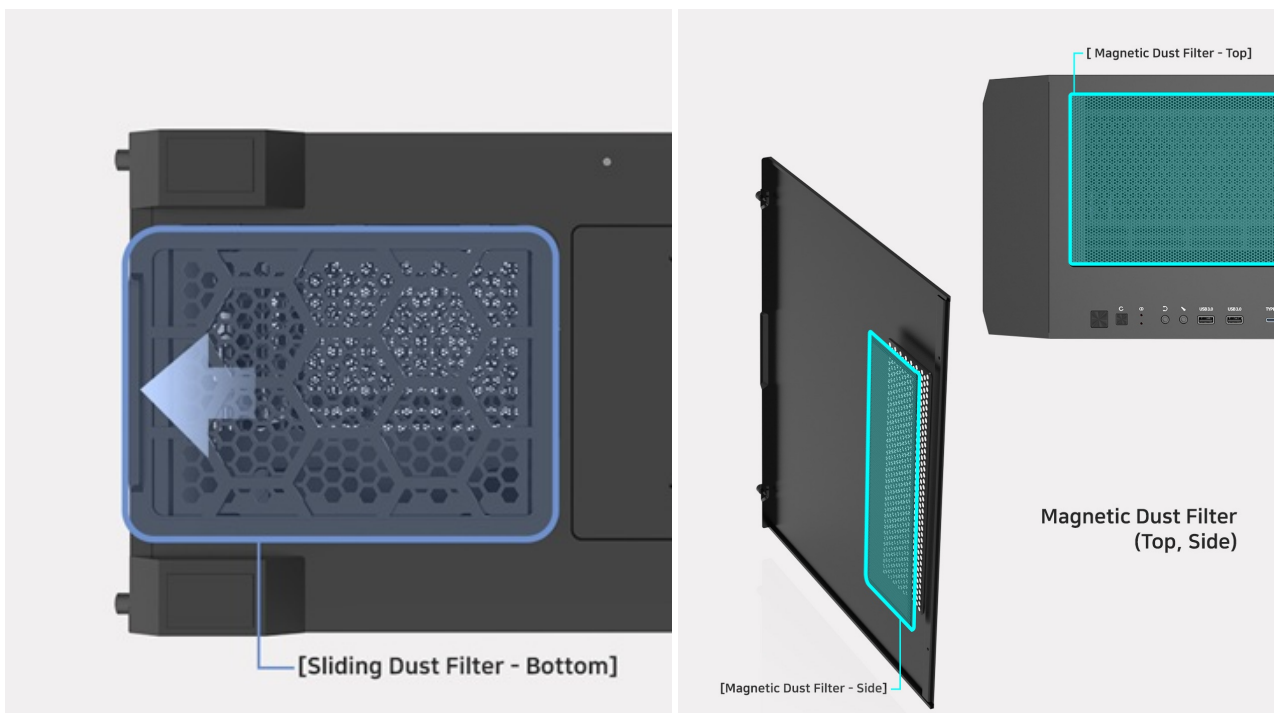

Popis

ZALMAN Z10 Duo - skříň, do které se vejdou všechny vaše PC komponenty

Počítačová skříň ZALMAN Z10 Duo ve formátu Middle Tower se vyznačuje stylovým vzezřením a zesílenou konstrukcí. S přehledem pojme všechny komponenty a umožní vám vytvořit moderní herní PC nebo multimediální centrum. Nabízí celkem **4 předinstalované ventilátory s ARGB podsvícením**, které podpoří gamingový vzhled.

Díky **perforovanému přednímu panelu** a **průhledné bočnici** osvětlení maximálně vynikne. Chybět nesmí ani **prachový filtr**, který představuje další vrstvu ochrany proti vniknutí prachu nebo drobných nečistot. Na horním panelu pak najdete **četnou konektorovou výbavu** pro připojení periferií, jako jsou flashdisky nebo sluchátka.

ZALMAN Z10 Duo

Počítačová skříň v provedení **Middle tower**. Na horním panelu jsou umístěny dva **USB 3.0 porty**, jeden **USB-C 3.1 port**, sluchátkový výstup a vstup pro mikrofon. Skříň je osazena celkem **čtyřmi ventilátory s ARGB podsvícením** o velikosti 120 mm. **Průhledná bočnice** společně s perforovaným předním panelem zajišťuje vytříbený design. Perforovaný přední panel je navíc možné vyměnit za přiložené tvrzené sklo a nechat tak ještě více vyniknout stylové ARGB podsvícení předních ventilátorů. Důmyslné řešení umožňuje pohodlné umístění **až 360 mm dlouhého výměníku** vodního chlazení na přední či horní straně. Ve skříni je dostatek prostoru pro chladič CPU do výšky až 173 mm a grafickou kartu o délce až 395 mm. Součástí skříňe je interní ARGB ovladač pro až 6 ventilátorů a **sada prachových filtrů**. Dodávána je **bez zdroje**.

Součástí balení je magnetická podpora a vertikální držák grafické karty. PCIe kabel není součástí balení.

ZÁKLADNÍ SPECIFIKACE

Provedení skříňe: Middle Tower

Interní pozice: 2× 2,5"/3,5", 2× 2,5"

Kompatibilita základní desky: E-ATX, ATX, Micro ATX, Mini ITX