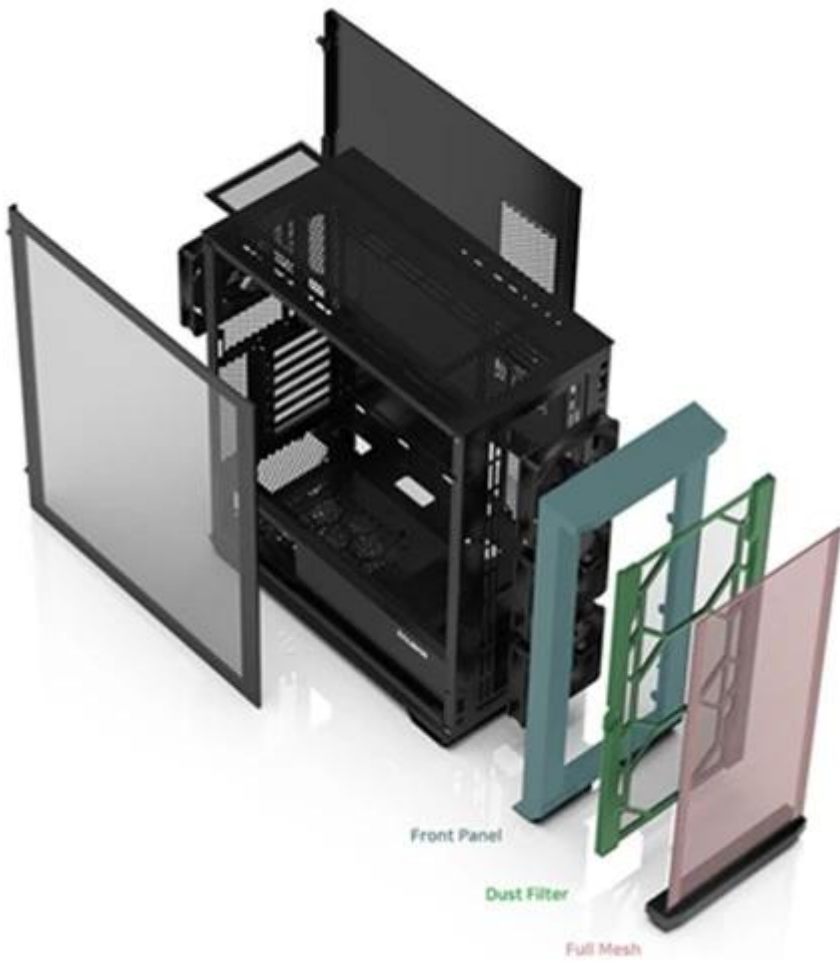

Popis

ZALMAN Z10 - Middle Tower PC skříň moderního vzhledu

ZALMAN Z10 představuje všestrannou PC skříň pro stavbu moderního počítače střední třídy. Je tak navržena s ohledem jak na kvalitu, tak vaši peněženku. Vnitřní prostor podporuje **promyšlené uspořádání komponent** a stavbu rozmanitých PC konfigurací. Je ideální volbou pro uživatele, který hledá ideální spojení estetického vzezření a funkčnosti. PC skříň ve **formátu Middle tower** je kompatibilní se **základními deskami v provedení E-ATX, ATX, Micro ATX a Mini ITX**, díky čemuž je možné postavit široké spektrum PC sestav na práci, multimédia, případně gaming. Svoji konfiguraci složíte rychle, intuitivně, a současně zůstane dostatek místa pro optimální proudění vzduchu i vedení kabeláže.

ZALMAN Z10

Počítačová skříň v provedení **Middle tower**. Na horním panelu jsou umístěny dva **USB 3.0 porty**, jeden **USB 3.1 typ C port**, sluchátkový výstup a vstup pro mikrofon. Skříň je osazena celkem **čtyřmi ventilátory**, třemi o velikosti 140 mm a jedním o velikosti 120 mm. **Průhledná bočnice** společně s perforovaným předním panelem zajišťuje vytržený design. Důmyslné řešení umožňuje pohodlné umístění **až 360 mm dlouhého výměníku** vodního chlazení na přední či horní straně. Ve skříni je dostatek prostoru pro chladič CPU do výšky až 173 mm a grafickou kartu o délce až 395 mm. Samozřejmostí jsou prachové filtry. Skříň je dodávána **bez zdroje**.