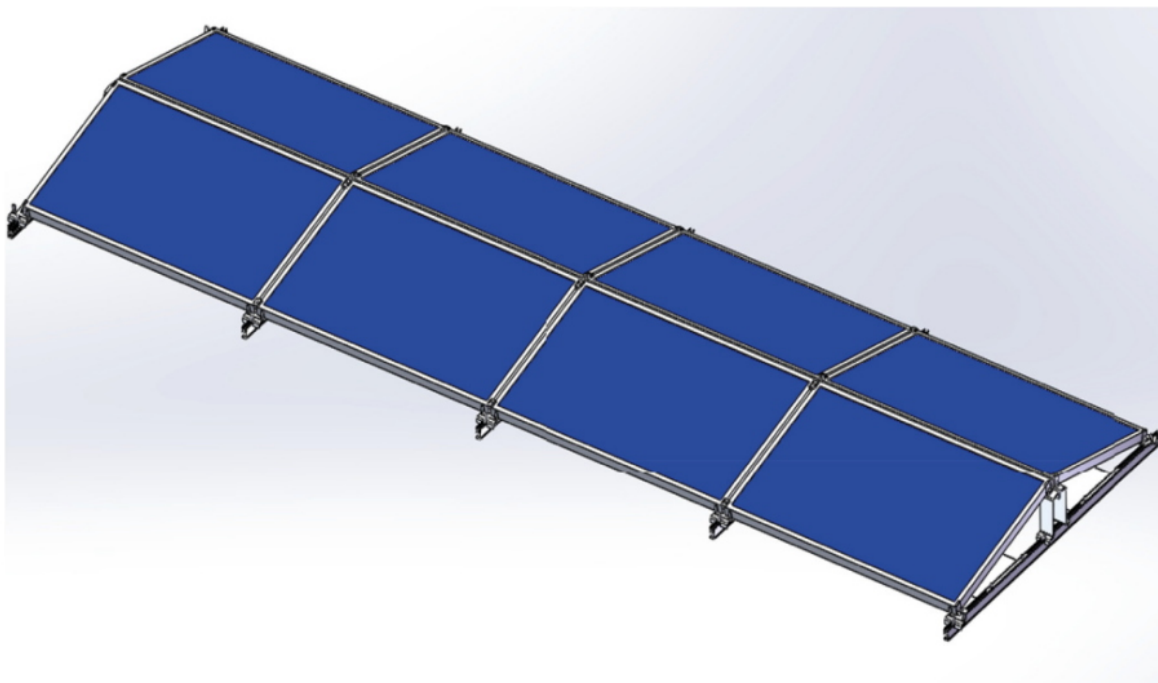

## XTEND SOLARMI SCOMP-8EW35-1134

Cena celkem:	<b>7 225 Kč</b>
	<b>(bez DPH: 5 971 Kč)</b>
Běžná cena:	<b>7 948 Kč</b>
Ušetříte:	<b>723 Kč</b>
Kód zboží:	SOPGWL0329
Part No.:	SCOMP-8EW35-1134
Záruka:	26 měs.
Stav:	Nové zboží

### Xtend Solarmi SCOMP-8EW35-1134

Systém SC pro instalaci solárních panelů na plochou střechu.

- Typ „východ-západ“
- Určeno pro ploché střechy
- Konstrukce se zátěží - neproniká do betonové střechy
- Vysoká kvalita a dlouhá životnost
- Odolná konstrukce vůči větru až do rychlost 60 m/s

### ZÁKLADNÍ SPECIFIKACE

**Určení:** pro 8x solární panel 35 x 1134 mm (délka panelu je libovolná)

**Materiál:** eloxovaný hliník (6005-T5), ocel (typ 304)

**Šířka základny:** 2380 mm

**Náklon panelů:** 15°

**Zatížení:** < 1,4 kN/m<sup>2</sup>

**Barva:** stříbrná - šedá