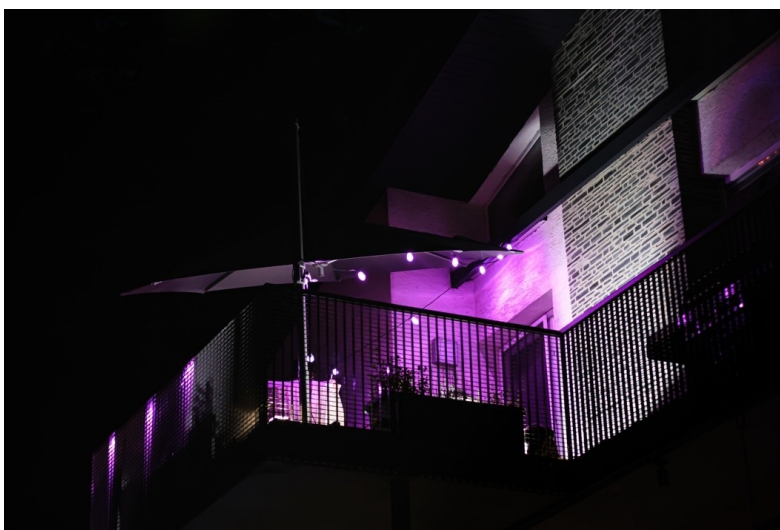

Tomáš Čaňo (iteshop.cz)

info@itcommunity.cz

+420 721 753 787

06.05.26 17:02:44

IMMAX NEO LITE SMART VENKOVNÍ DEKORAČNÍ LED ŘETĚZ 15M

Cena celkem:	2 645 Kč
	(bez DPH: 2 186 Kč)
Běžná cena:	2 909 Kč
Ušetříte:	264 Kč
Kód zboží:	OSVIMM1232
Part No.:	07900L
Záruka:	24 měs.
Stav:	Nové zboží

Popis

Osvětlení IMMAX NEO LITE Smart - rozehrajte správnou magii světla

Dekorační LED osvětlení IMMAX NEO LITE Smart na každou párty. **Chytrá venkovní girlanda** rozsvítí pobyt venku řadou barev a při oslavě narozenin, garden párty, grilování nebo třeba jen posezení s přáteli vykouzlí jedinečnou atmosféru. **Smart venkovní dekorativní LED řetěz IMMAX NEO LITE** je ideální pro osvětlení teras, pergol zahrad či jiných venkovních objektů.

Díky **délce 15 metrů** je řetěz dostatečně dlouhý a umožní vám vytvořit pestrobarevné prostředí podle představ. Světlo ovládáte jednoduše pomocí mobilní **aplikace Immax NEO PRO** nebo dálkového ovládání, které je součástí balení. Snadno nastavíte barvu, jas nebo teplotu světla. Díky **certifikaci IP65** je Smart osvětlení IMMAX **odolné proti tryskající vodě** a nemusíte se bát rozvěšení třeba v blízkosti bazénu.

IMMAX NEO LITE Smart venkovní dekorační LED řetěz 15 m

Chytrá stmívatelná LED girlanda je založena na energeticky úsporné, bezpečné a spolehlivé bezdrátové komunikaci **Wi-Fi**. V okamžiku vytvoříte dokonalou barevnou atmosféru a proměníte každé grilování v kouzelné posezení. Pomocí aplikace