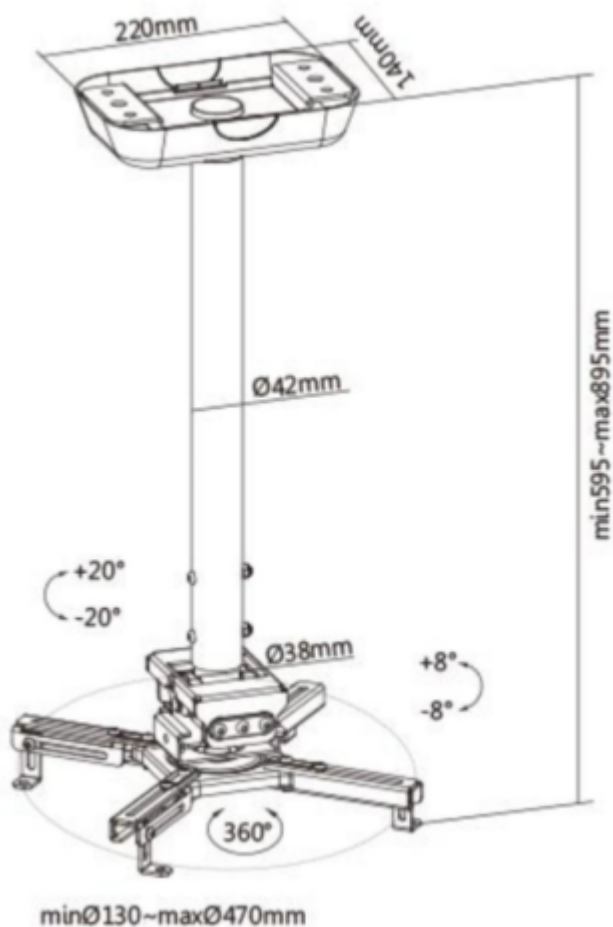

24 měs.

Stav:

Nové zboží

Popis

Sunne by Elite Screen PRO300M2

Držák na strop pro projektory. Maximální zatížení tohoto držáku je **35 kg**. Držák nabízí naklopení 8° a otočení 360°.

ZÁKLADNÍ SPECIFIKACE

Max. zatížení: 35 kg

Vzdálenost od stropu: 600 - 900 mm

Materiál: ocel

Barva: bílá

[Informační list](#)