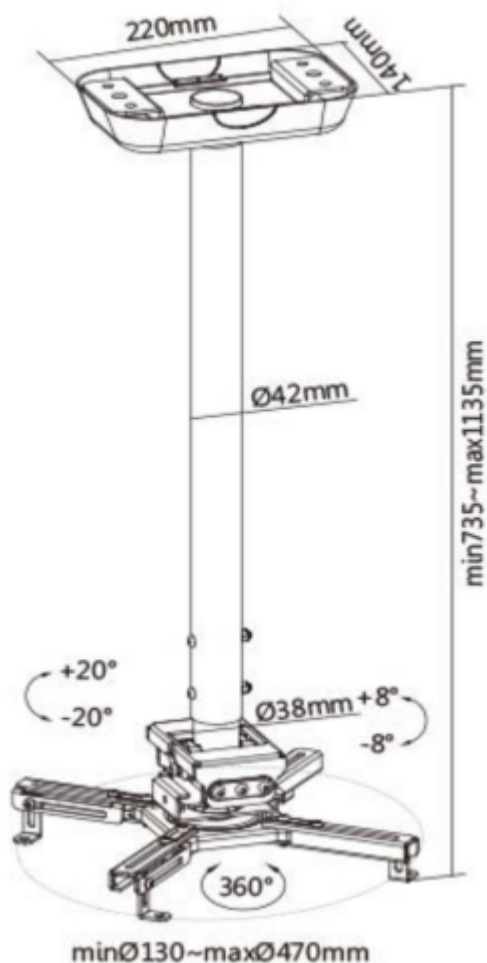

Záruka:

24 měs.

Stav:

Nové zboží

Popis

Sunne by Elite Screen PRO300XL2

Držák na strop pro projektory. Maximální zatížení tohoto držáku je **35 kg**. Držák nabízí naklopení 8° a otočení 360°.

ZÁKLADNÍ SPECIFIKACE

Max. zatížení: 35 kg

Vzdálenost od stropu: 740-1140 mm

Materiál: ocel

Barva: bílá

[Informační list](#)