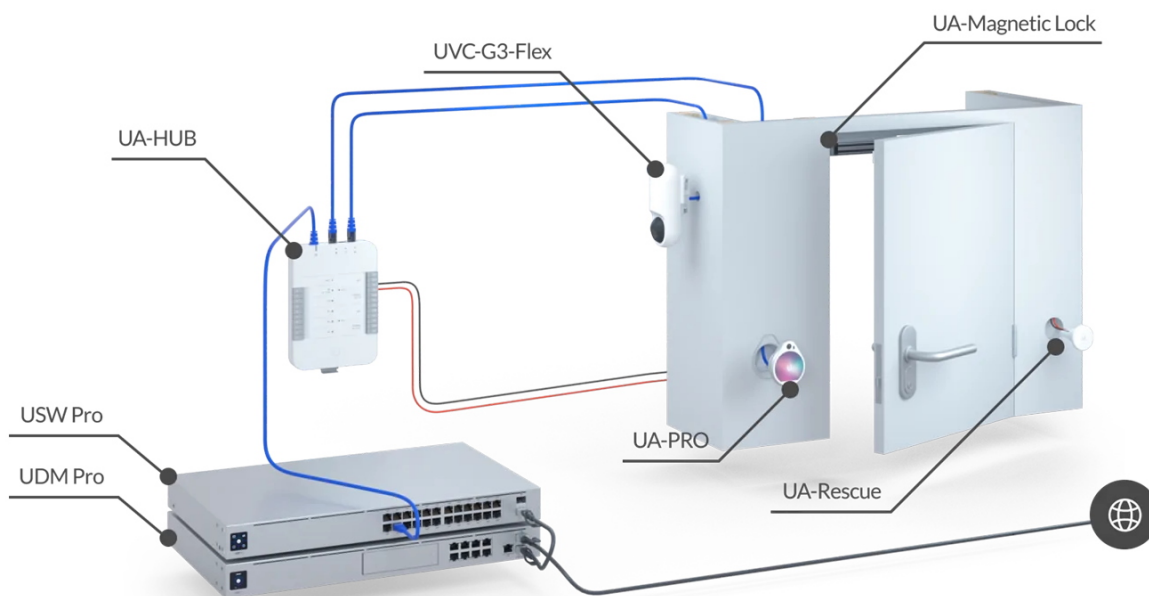

### Ubiquiti UniFi Access Rescue KeySwitch

**Nouzový/záchranný spínač** KeySwitch zajišťující redundanci (zálohování) **k otevírání dveří v případě poruchy systému.**

UniFi Access Rescue KeySwitch je jednopólový dvupolohový manuální spínač určený pro systém UniFi Access. V případě poruchy systému umožňuje UA-Rescue KeySwitch uživateli **ručně odemknout jakékoli dveře ovládané rozbočovačem UniFi Access**. Přepínač UniFi Access Rescue KeySwitch je **kompatibilní se systémy zámků Fail Safe i Fail Secure**, a je nedílnou součástí každého komplexního řešení přístupu ke dveřím.

- Nouzový klíčový spínač
- Dva přiložené klíče
- Kompatibilní se zámkovými systémy Fail Safe i Fail Secure. Záložní napájení pro systém Fail Secure není součástí dodávky.

## ZÁKLADNÍ SPECIFIKACE

**Rozhraní:** svorkovnice (COM/NO/NC), 18-24 AWG

**Spínač:** DC 28 V (4 A), mosazný klíč s vnitřní vlnou

**Hmotnost:** 94 g

**Rozměry:** 74 x 60 x 60 mm

---