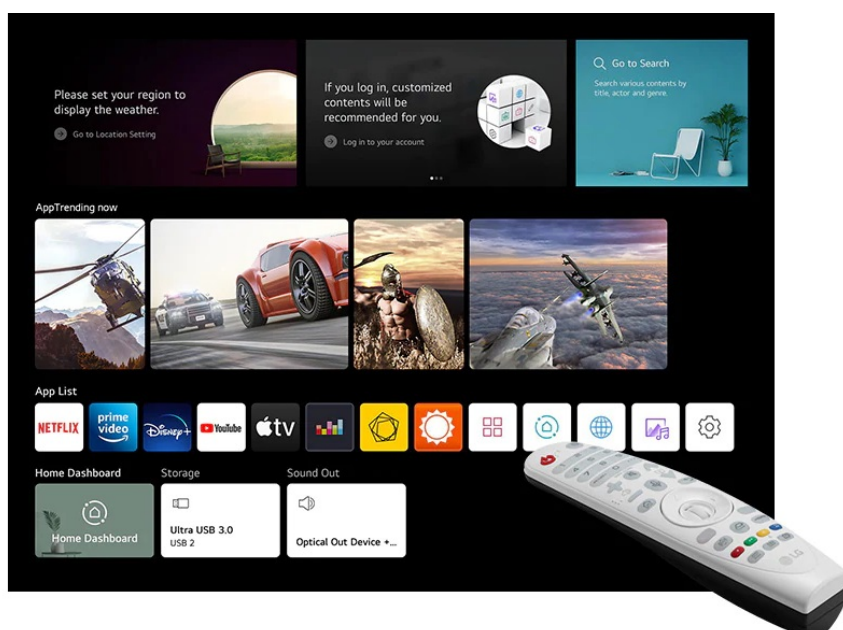

Popis

LG CineBeam HU710PW - hybridní 4K projektor pro domácí kino

Užijte si filmové večery i dny na obří **ploše až 300 palců** s **projektorem LG CineBeam HU710PW**. Pokročilá technika a funkce umí vykreslit jasné scény i půlnoční tmu. Díky **širokému barevnému gamutu 94 % DCI-P3** si vychutnáte také přesné barvy.

Brána do světa multimédií

LG CineBeam HU710PW je vybaven **operačním systémem webOS 6.0**, se kterým získáte přístup k moderním platformám, jako jsou **Netflix, Amazon Prime Video, Disney+, YouTube** a další. Ve spojení s bezdrátovým připojením **Bluetooth** a sítí **Wi-Fi** můžete také **bezdrátově zrcadlit obsah** z chytrých mobilních zařízení. Samozřejmostí jsou **funkce pro korekci obrazu**, posun objektivu a zoom, abyste projektor mohli nainstalovat takřka kamkoli a nastavit obrazovou plochu přesně dle možností daného interiéru.

LG HU710PW

DLP projektor s **hybridním systémem světelných zdrojů** nabízí 4K UHD rozlišení **3840 × 2160** obrazových bodů, jas **2000 ANSI** lumenů a kontrastní poměr **2 000 000 : 1**. Projektor dokáže vytvořit promítací **plochu o úhlopříčce 40" až 300"**. Vysoký dynamický rozsah **HDR10** přináší skvělý vizuální dojem zvýšením kontrastního poměru a 94 % pokrytí normy **DCI-P3** navíc poskytuje mnohem realističtější barvy. Díky funkcím posunu objektivu, zoomu a korekci lichoběžníkového zkreslení můžete mít obraz přesně tam, kde potřebujete. Ozvučení zajišťují **stereo reproduktory** s celkovým výkonem 10 W. Projektor je postaven na operačním systému **webOS 6.0**, který mimo přehrávání online obsahu z **Netflix, Amazon Prime, Disney+** a dalších umožňuje také bezdrátové zrcadlení ze smartphonů či tabletů. Samozřejmostí je pak možnost instalace aplikací z **LG App Store**. Pro přímé přehrávání multimédií jsou k dispozici **dva USB porty**. Díky technologii **Bluetooth** lze přehrávat zvuk z projektoru pomocí bezdrátových reproduktorů či sluchátek.