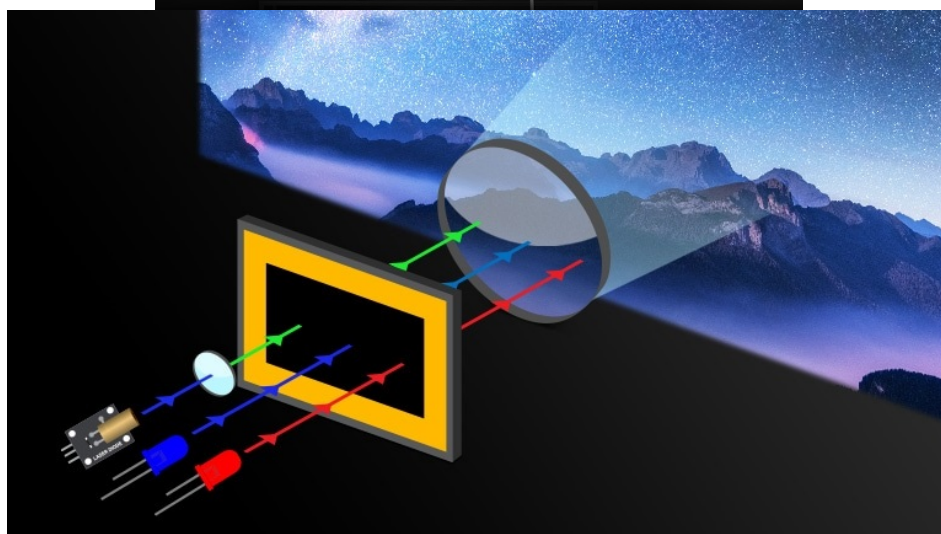

Popis

LG CineBeam HU710PW - hybridní 4K projektor pro domácí kino

Užijte si filmové večery i dny na obří **ploše až 300 palců** s **projektorem LG CineBeam HU710PW**. Pokročilá technika a funkce umí vykreslit jasné scény i půlnoční tmu. Díky **širokému barevnému gamutu 94 % DCI-P3** si vychutnáte také přesné barvy.

Obraz (jako) živý

Projektor LG CineBeam HU710PW využívá **system hybridních světelných zdrojů** - LED zdroj a laserovou technologii - čímž poskytuje vysokou svítivost, jas a živý obraz. K dispozici je rovněž celá **řada režimů a funkcí**, které optimalizují kontrast, jas s ohledem na okolní prostředí, hloubku obrazu nebo třeba vyhlazování pohybu, aby **filmové snímky co nejvěrněji odpovídaly původním záměrům tvůrce díla**.

LG HU710PW

DLP projektor s **hybridním systémem světelných zdrojů** nabízí 4K UHD rozlišení **3840 × 2160** obrazových bodů, jas **2000 ANSI** lumenů a kontrastní poměr **2 000 000 : 1**. Projektor dokáže vytvořit promítací **plochu o úhlopříčce 40" až 300"**. Vysoký dynamický rozsah **HDR10** přináší skvělý vizuální dojem zvýšením kontrastního poměru a 94 % pokrytí normy **DCI-P3** navíc poskytuje mnohem realističtější barvy. Díky funkcím posunu objektivu, zoomu a korekci lichoběžníkového zkreslení můžete mít obraz přesně tam, kde potřebujete. Ozvučení zajišťují **stereo reproduktory** s celkovým výkonem 10 W. Projektor je postaven na operačním systému **webOS 6.0**, který mimo přehrávání online obsahu z **Netflix, Amazon Prime, Disney+** a dalších umožňuje také bezdrátové zrcadlení ze smartphonů či tabletů. Samozřejmostí je pak možnost instalace aplikací z **LG App Store**. Pro přímé přehrávání multimédií jsou k dispozici **dva USB porty**. Díky technologii **Bluetooth** lze přehrávat zvuk z projektoru pomocí bezdrátových reproduktorů či sluchátek.