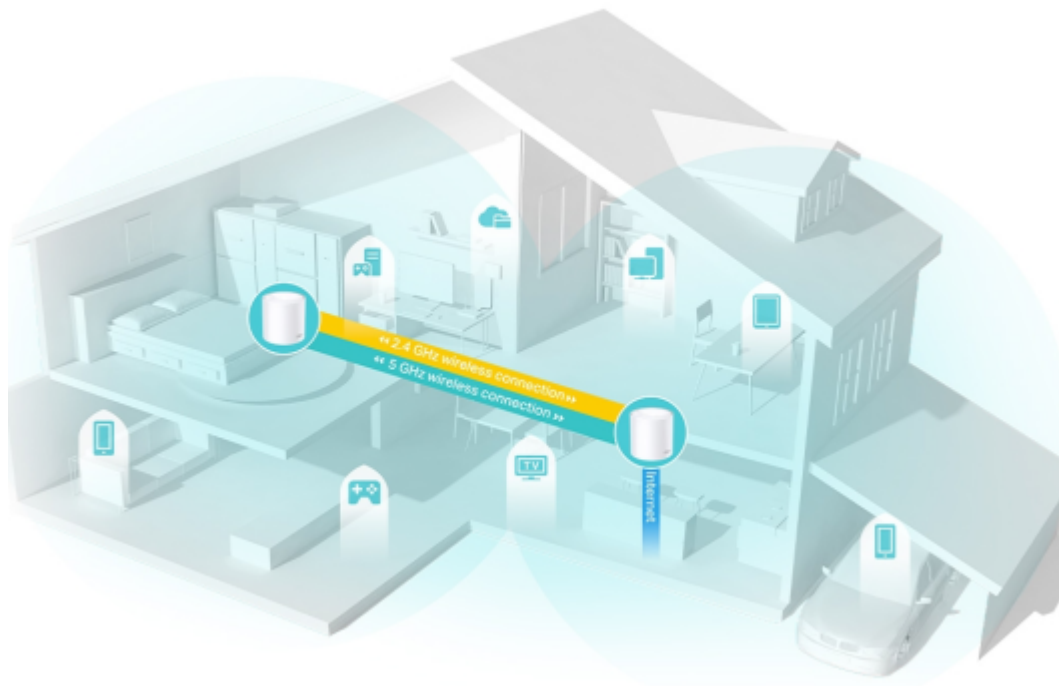

Deco X50 využívá systém více jednotek k dosažení bezproblémového celoplošného Wi-Fi pokrytí - eliminuje slabé oblasti signálu jednou provždy! Pro pokrytí menších oblastí může jednotka fungovat i samostatně. Díky pokročilé technologii **Deco Mesh** spolupracují jednotky na vytvoření jednotné sítě s jediným názvem sítě.

Systém jednotek Deco X50 poskytuje rychlé a stabilní spojení rychlostí **až 3000 Mb/s** s podporou standardu **802.11ax (Wi-Fi 6)** a je tak ideální pro pokrytí celé domácnosti bezdrátovým signálem (součástí balení jsou 2 jednotky). Mezi další výhody patří také **kompatibilita s hlasovým ovládáním Amazon Alexa**.

Pokrytí celé domácnosti: zabiják mrtvých zón Wi-Fi

S čistším a silnějším signálem vylepšeným funkcí BSS Color a technologií Beamforming jednotka Deco X50 rozšiřuje Wi-Fi pokrytí v celé domácnosti a zvyšuje jeho výkon. Bezdrátová připojení a volitelné páteřní připojení ethernet pracují společně na propojení jednotek Deco, díky čemuž bude vaše síť rychlejší a zajistí nepřerušované připojení všech zařízení. Chcete větší pokrytí? Prostě přidejte další jednotku Deco.

Ultra vysoké přenosové rychlosti Mesh Wi-Fi 6

Díky vybavení technologií Wi-Fi 6 je Deco Wi-Fi Mesh systém pokrývající celou domácnost navržen k tomu, aby poskytoval výrazné zlepšení v pokrytí, rychlosti a celkové kapacitě. Pořídte si nejnovější Wi-Fi Mesh systém a získejte výhody sítě budoucnosti, která poskytuje vyšší přenosovou rychlost a připojí více zařízení.