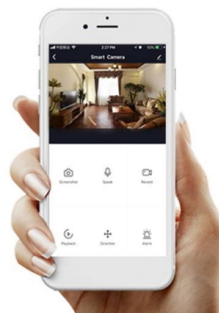

Záruka:

24 měs.

Stav:

Nové zboží

Popis

IMMAX NEO LITE SMART venkovní vypínač

Venkovní vypínač pro chytrý dům umožňuje **vzdáleně ovládat světelná a jiná el. zařízení** a mít tak domácnost pod kontrolou. K nastavení je nutná aplikace IMMAX NEO PRO, která je kompatibilní s iOS, Android, TUYA a hlasovými asistenty Amazon Alexa, Apple Siri zkratky a Google Assistant. Vypínač je odolný vůči vodě i ostatním přírodním podmínkám dle certifikace **IP68**.