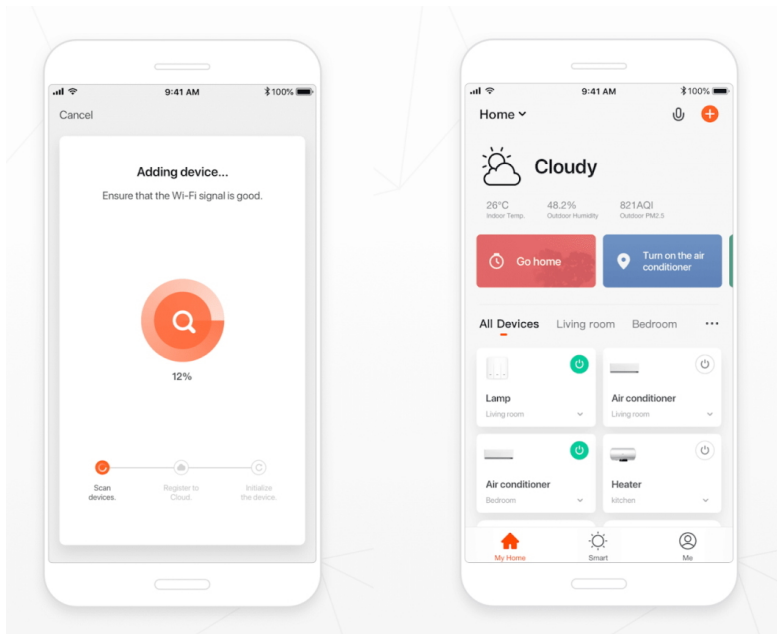

Záruka:

24 měs.

Stav:

Nové zboží

Popis

IMMAX NEO LITE SMART venkovní vypínač

Venkovní vypínač pro chytrý dům umožňuje **vzdáleně ovládat světelná a jiná el. zařízení** a mít tak domácnost pod kontrolou. K nastavení je nutná aplikace IMMAX NEO PRO, která je kompatibilní s iOS, Android, TUYA a hlasovými asistenty Amazon Alexa, Apple Siri zkratky a Google Assistant. Vypínač je odolný vůči vodě i ostatním přírodním podmínkám dle certifikace **IP68**.