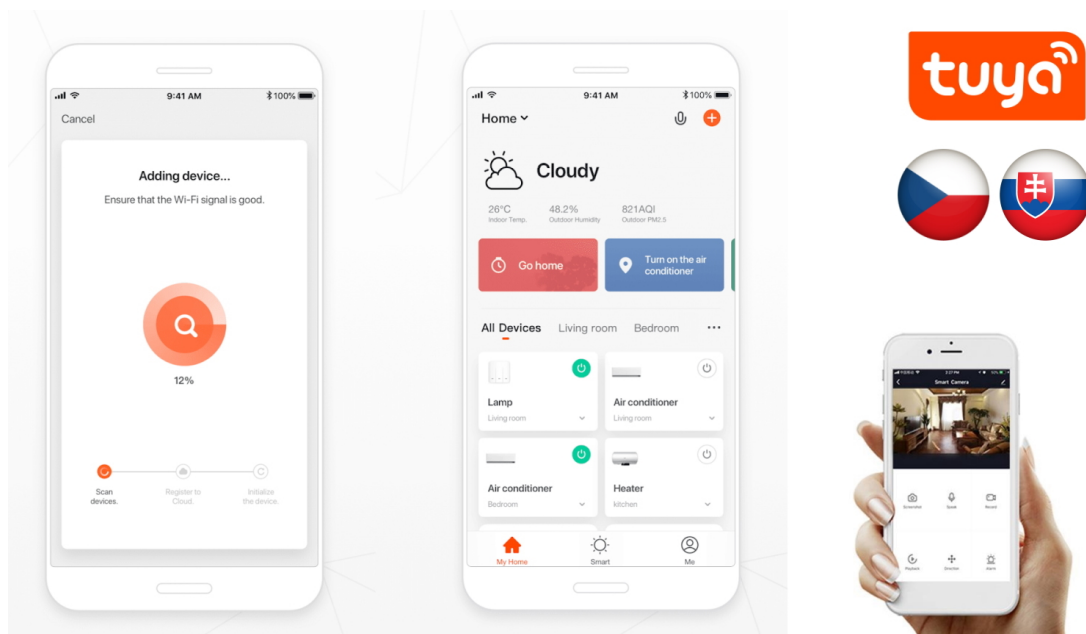

Tomáš Čaňo (iteshop.cz)

info@itcommunity.cz

+420 721 753 787

07.05.26 0:10:44

IMMAX NEO E27 11W RGB+CCT

Cena celkem:	286 Kč
	(bez DPH: 237 Kč)
Běžná cena:	315 Kč
Ušetříte:	29 Kč
Kód zboží:	OSVIMM1227
Part No.:	07743L
Záruka:	24 měs.
Stav:	Nové zboží

Popis

IMMAX NEO E27 11 W RGB+CCT

Chytrá, **stmívatelná**, barevná LED žárovka umožňuje **nastavení barvy a jasu** světla dle aktuální potřeby. Kromě **RGB** barevné škály je možné měnit také teplotu světla od teplé až po studenou bílou. Žárovka je založena na bezpečné a spolehlivé bezdrátové komunikaci **ZigBee 3.0**.

POZOR

Toto není Wi-Fi žárovka, vyžaduje použití s dálkovým ovladačem (07087-2) nebo pro použití s aplikací IMMAX NEO PRO je nutné zakoupit Immax NEO BRIDGE PRO Smart Zigbee 3.0 (07117-2), popřípadě jiný hub/bridge/gateway na platformě TUYA, který komunikuje pomocí standardu ZigBee 3.0.

ZÁKLADNÍ SPECIFIKACE

Patice: E27

Příkon: 11 W

Svítilivost: 1055 lm

Barva světla: RGB + teplá-studená bílá

Barevná teplota: 2700-6500 K

Stmívání: ano