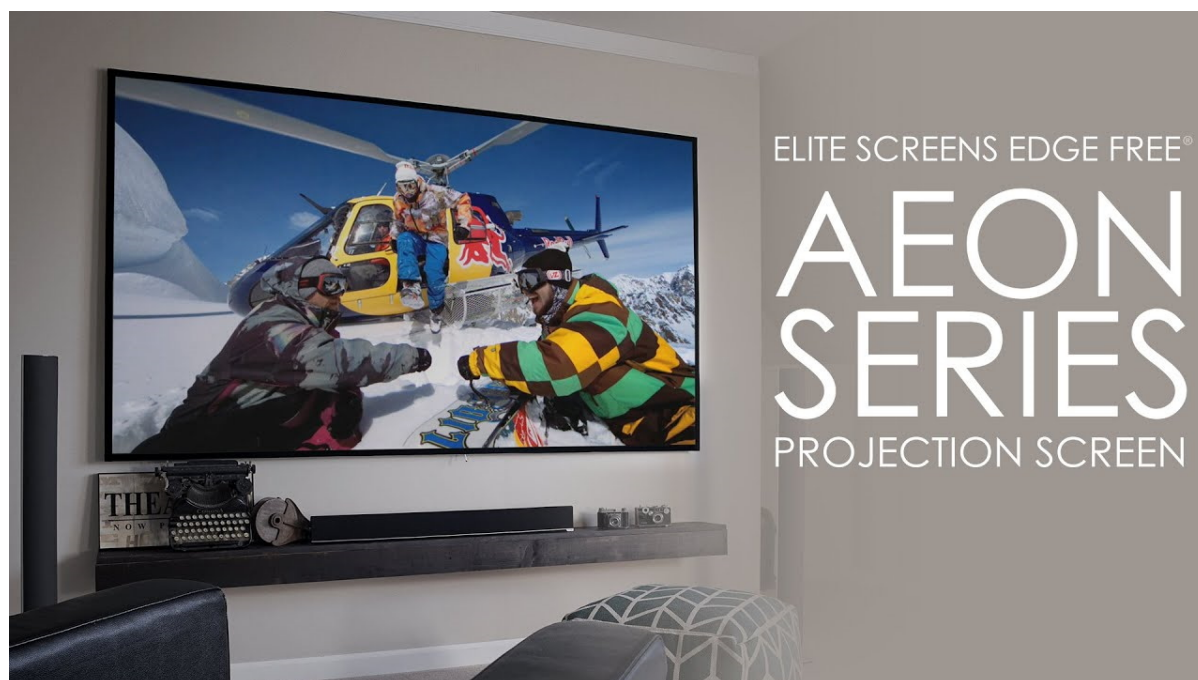

Popis**Elite Screens AR92DHD3**

Projekční plátno v pevném rámu s úhlopříčkou **92"** a poměrem stran **16 : 9**. Ideální pro domácí použití v kombinaci s projektorem. Materiál **CineGrey 3D** je referenční kvalitní materiál vyvinutý pro prostředí s minimální kontrolou nad osvětlením místnosti. Plátno podporuje **aktivní 3D, 4K Ultra HD, HDR** a nabízí šířku zorného úhlu **90°**. Plátno je nataženo přes podkladový rám, **působí tedy bezrámovým dojmem** (možnost instalace ultratenké lišty).

- Série Aeon Edge Free - bezrámové/bezokrajové projekční plátno v pevném rámu
- Ideální pro domácí použití
- Aktivní 3D, 4K Ultra HD
- Lehká hliníková konstrukce s děleným rámem
- Snadná montáž a instalace
- Edge Free (bezokrajové) + možnost instalace ultratenké lišty

Materiál plátna: CineGrey 3D

Odrazivost plátna (gain): 1.2

Projekční vzdálenost: normal

Barva rámu: černá

CineGrey 3D

1. Materiál plátna CineGrey 3D
2. 90° pozorovací úhel (45° vlevo a vpravo)
3. Gain 1.2
4. Certifikace ISF pro přesné barevné body, teplotu barev a dynamický rozsah
5. Aktivní 3D & 4K/8K Ultra HD & HDR Ready
6. Polarizovaný pro pasivní 3D aplikace
7. Schopnost zlepšit jas, barvy a kontrast v podmínkách okolního světla
8. Přesné zobrazení barev – plochá spektrální odezva
9. Zvýšení kontrastu oproti standardnímu matně bílému povrchu
10. Nehořlavý – splňuje normy NFPA 701
11. Odolný proti plísním, povrch obrazovky lze čistit hadříkem z mikrovlákna a vodou
12. Vhodné pro projektory s běžnou projekční vzdáleností (není kompatibilní s projektory s krátkou/velmi krátkou projekční vzdáleností)