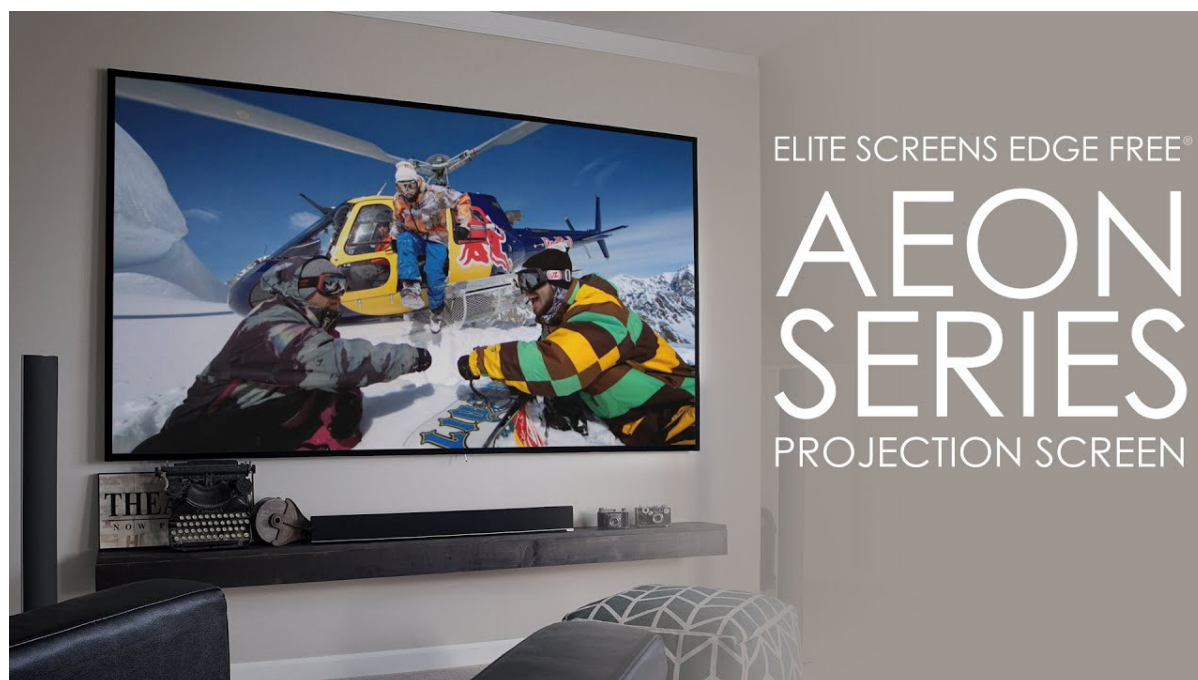

- Série Aeon Edge Free - bezrámové/bezokrajové projekční plátno v pevném rámu
- Ideální pro domácí použití
- Aktivní 3D, 4K Ultra HD
- Lehká hliníková konstrukce s děleným rámem
- Snadná montáž a instalace
- Edge Free (bezokrajové) + možnost instalace ultratenké lišty