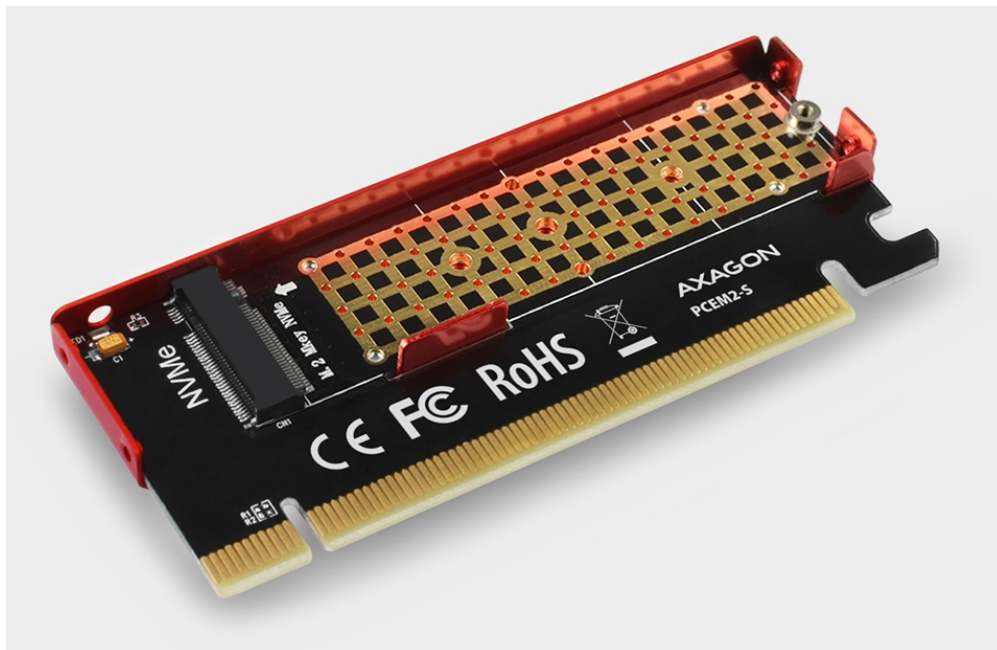

Tomáš Čaňo (iteshop.cz)

info@itcommunity.cz

+420 721 753 787

07.05.26 6:58:33

AXAGON PCEM2-S

Cena celkem:	349 Kč (bez DPH: 288 Kč)
Běžná cena:	384 Kč
Ušetříte:	35 Kč
Kód zboží:	RADAXA1060
Part No.:	PCEM2-S
Záruka:	24 měs.
Stav:	Nové zboží

Popis

AXAGON PCEM2-S

Kompaktní řadič pro připojení **jednoho M.2 disku** do stolního počítače pomocí PCIe sběrnice. Adaptér je napájen přímo z PCIe sběrnice, není nutné externí napájení.

Kvalitní zpracování karty včetně větracích poměděných otvorů napomáhá lepšímu odvodu tepla vzniklého při provozu M.2 SSD disků. K chlazení disků přispívá také **hliníkový kryt**.

Součástí balení jsou tři teplovodivé podložky, montážní materiál a šroubovák.

ZÁKLADNÍ SPECIFIKACE

Rozhraní: PCIe 3.0 x16

Konektory: 1x M.2

Podporované formáty SSD: 1x M.2 PCIe NVMe M-Key a B+M-Key (2230/2242/2260/2280)