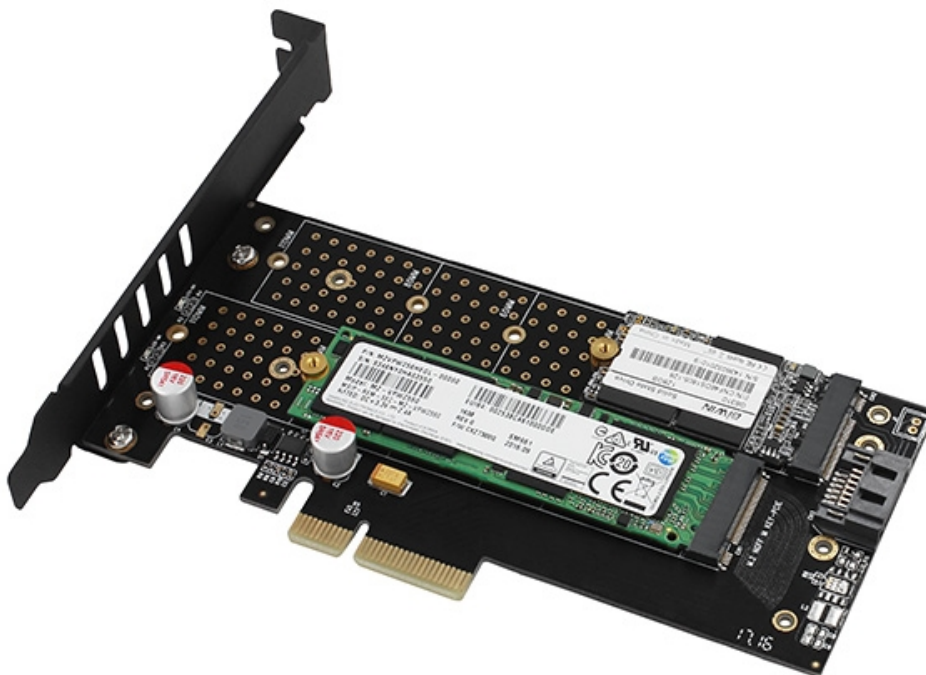

## AXAGON PCEM2-DC

Cena celkem:

**474 Kč**  
**(bez DPH: 392 Kč)**

Běžná cena:

**522 Kč**

Ušetříte:

**47 Kč**

Kód zboží:

RADAXA1045

Part No.:

PCEM2-DC

Záruka:

24 měs.

Stav:

Nové zboží

### AXAGON PCEM2-DC

Řadič do slotu PCIe x4 pro připojení **dvou M.2 disků** do velikosti **až 110 mm**. Adaptér je napájen přímo z PCIe sběrnice, není nutné externí napájení.

Kvalitní zpracování karty včetně větracích poměděných otvorů napomáhá lepšímu odvodu tepla vzniklého při provozu M.2 SSD disků. K chlazení disků přispívá také **kovový kryt s ventilátorem** a přiložený pasivní chladič.

Součástí balení jsou dvě teplovodivé podložky, pasivní chladič, low profile záslepka, montážní materiál a šroubovák.

**Upozornění!** Je důležité zkontrolovat parametry disku - SATA disky se zapojují do B-Key slotu, NVME disky do M-Key slotu.