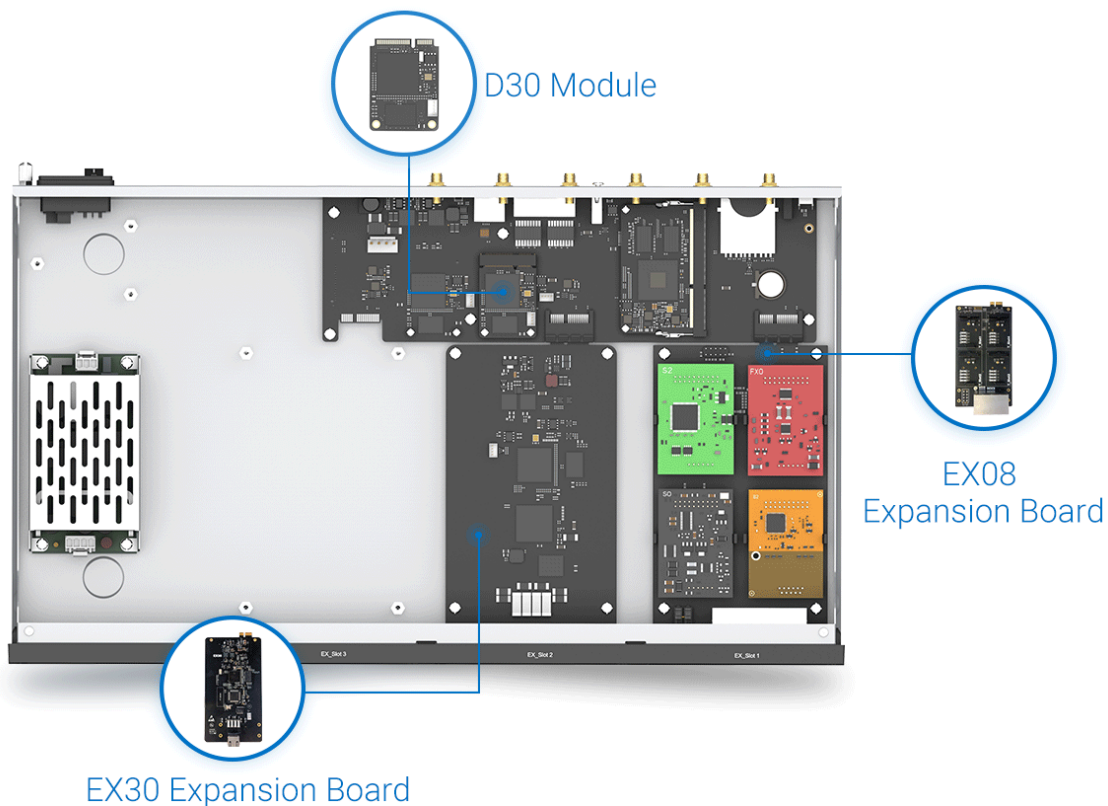

## YEASTAR EX08 ROZŠIŘUJÍCÍ KARTA

Cena celkem:	<b>2 163 Kč</b>
	<b>(bez DPH: 1 788 Kč)</b>
Běžná cena:	<b>2 380 Kč</b>
Ušetříte:	<b>216 Kč</b>
Kód zboží:	TLIYES1022
Part No.:	10000169
Záruka:	3 roky / roků
Stav:	Nové zboží

#### Yeastar EX08 rozšiřující karta

Po vložení této karty do ústředny Yeastar S100 nebo S300 získáte možnost **rozšíření ústředny o 4 moduly** typu S2 (2x analogový telefon), O2 (2x analogová linka), SO (1x an. telefon, 1x an. linka), BRI (2x ISDN2) nebo GSM (1x GSM kanál, modul verze SIM800).

Do ústředny S100 lze vložit max. 2 karty EX08, do S300 V2 max. 3 karty EX08 a do S300 V4 max. 2 karty EX08.

#### ZÁKLADNÍ SPECIFIKACE

**Funkce:** rozšiřující karta pro volitelné moduly

**Kompatibilní moduly:** S2, O2, SO, BRI, GSM

**Kompatibilita:** Yeastar S100, S300

Možné kombinace rozšiřujících karet pro ústřednu S100 a S300 V4: