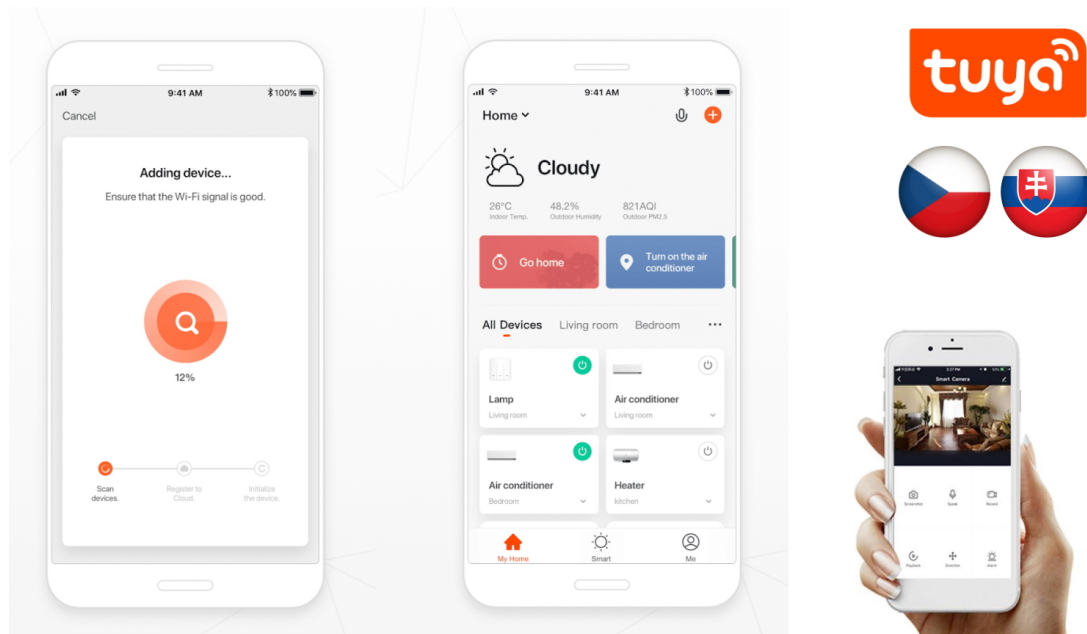

Popis

IMMAX NEO ROUND 35 W 70 cm

LED stropní svítidlo pro chytrou domácnost na první pohled zaujme svým kruhovým designem a zajistí dokonalé osvětlení obývací místnosti. Svítidlo lze propojit s chytrou bránou **IMMAX NEO PRO** a ovládat celou síť domácích světelných zdrojů skrze dálkový ovladač či aplikaci v mobilním telefonu. I na dálku tak můžete vytvořit ideální osvětlení, změnit barvu světla od teplé bílé po studenou či nastavit vlastní světelný režim. Svítidlo využívá platformu TUYA a pracuje na technologii Zigbee 3.0. Navíc je plně kompatibilní se systémy Philips HUE, Tahoma, Lidl, Ikea a **podporuje hlasové asistenty** Amazon Alexa, Google Assistant a Apple Siri. Dálkový ovladač **Zigbee 3.0** je součástí balení.

Vstupní napětí: AC 100–240 V

Rozměry: 700 × 700 × 300 mm

Barva: černá

TuyaSmart:

[Aplikace pro Android](#)

[Aplikace pro iOS](#)
