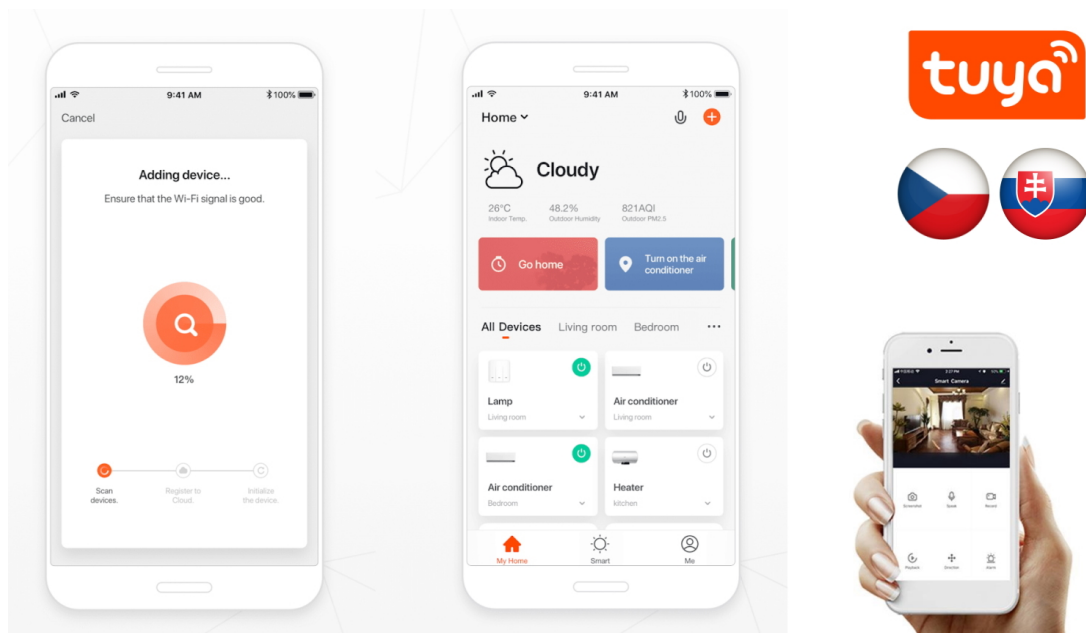

IMMAX NEO CÉČKO 43W ČERNÉ

Cena celkem:

6 374 Kč

(bez DPH: 5 268 Kč)

Běžná cena:

7 012 Kč

Ušetříte:

637 Kč

Kód zboží:

OSVIMM1217

Part No.:

07134L

Záruka:

36 měs.

Stav:

Nové zboží

Popis

IMMAX NEO CÉČKO 43 W

Designové LED **závěsné** stropní svítidlo pro chytrou domácnost. Tvar připomínající písmeno C a robustnější provedení zaujme na první pohled a zároveň skvěle zapadne do každého moderního interiéru. Svítidlo lze propojit s chytrou bránou **IMMAX NEO PRO** a ovládat celou síť domácích světelných zdrojů skrze dálkový ovladač či aplikaci v mobilním telefonu. I na dálku tak můžete vytvořit ideální osvětlení, změnit barvu světla od teplé bílé po studenou či nastavit vlastní světelný režim. Svítidlo využívá platformu TUYA a pracuje na technologii Zigbee 3.0. Navíc je plně kompatibilní se systémy Philips HUE, Tahoma, Lidl, Ikea a **podporuje hlasové asistenty** Amazon Alexa, Google Assistant a Apple Siri. Dálkový ovladač **Zigbee 3.0** je součástí balení.

ZÁKLADNÍ SPECIFIKACE

Příkon: 43 W

Světelný tok: 3150 lm

Barevná teplota: 2700–6500 K

Index podání barev: >86

Stmívání: ano

Minimální životnost: 50000 hodin

Materiál: kov + plast