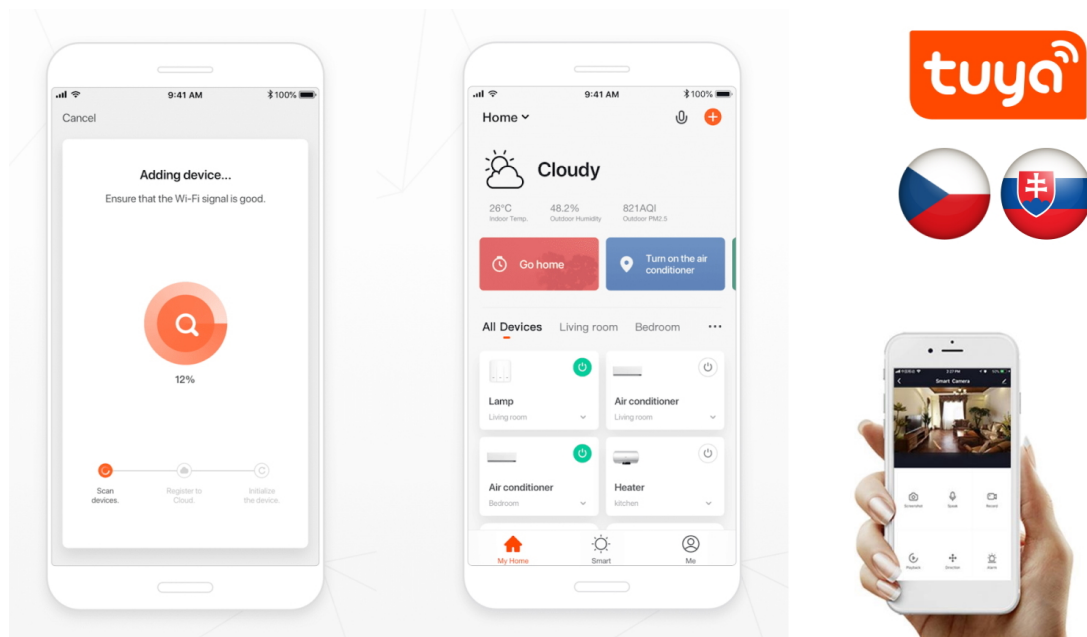

Tomáš Čaňo (iteshop.cz)

info@itcommunity.cz

+420 721 753 787

06.05.26 22:46:59

IMMAX NEO E27 11W RGB+CCT 3KS

Cena celkem:	794 Kč (bez DPH: 656 Kč)
Běžná cena:	874 Kč
Ušetříte:	79 Kč
Kód zboží:	OSVIMM1226
Part No.:	07743C
Záruka:	24 měs.
Stav:	Nové zboží

Popis

IMMAX NEO E27 11 W RGB+CCT

Chytrá, **stmívatelná**, barevná LED žárovka umožňuje **nastavení barvy a jasu** světla dle aktuální potřeby. Kromě **RGB** barevné škály je možné měnit také teplotu světla od teplé až po studenou bílou. Žárovka je založena na bezpečné a spolehlivé bezdrátové komunikaci **ZigBee 3.0**.

POZOR

Toto není Wi-Fi žárovka, vyžaduje použití s dálkovým ovladačem (07087-2) nebo pro použití s aplikací IMMAX NEO PRO je nutné zakoupit Immax NEO BRIDGE PRO Smart Zigbee 3.0 (07117-2), popřípadě jiný hub/bridge/gateway na platformě TUYA, který komunikuje pomocí standardu ZigBee 3.0.

Součástí balení jsou 3 žárovky.

ZÁKLADNÍ SPECIFIKACE

Patice: E27

Příkon: 11 W

Svítilivost: 1055 lm

Barva světla: RGB + teplá-studená bílá