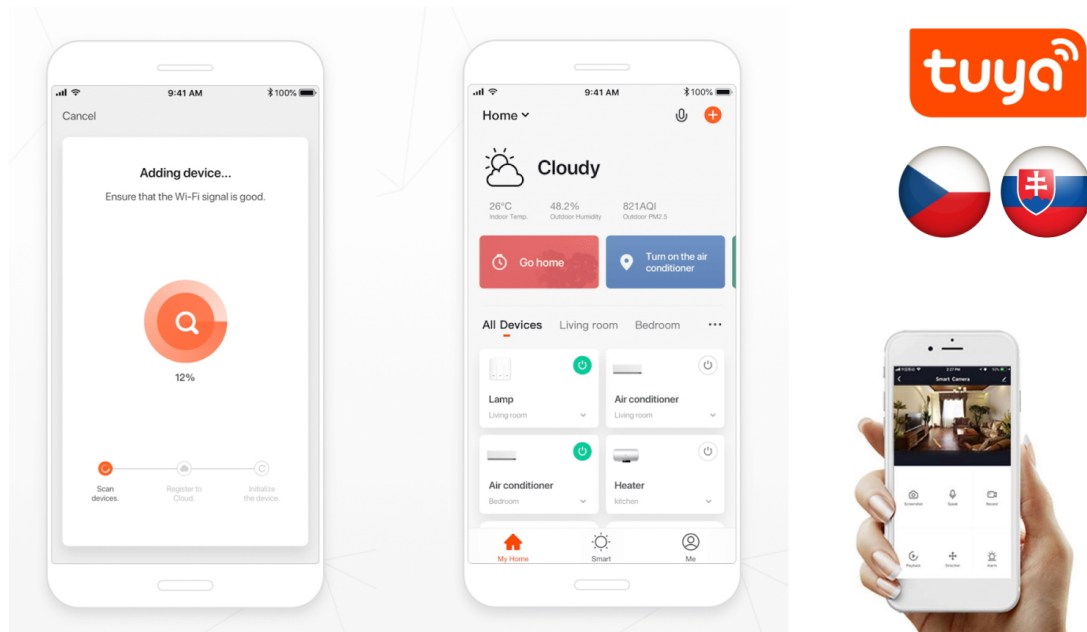

Popis

IMMAX NEO LITE PERFECTO 24 W

LED stropní svítidlo pro chytrou domácnost. Černé kovové provedení s několika bočními průsvity mírně rozptýlí světlo také do stran. Vyspělá technologie bezdrátové komunikace pomocí Wi-Fi na protokolu **Tuya** umožní integraci svítidla do aplikace **IMMAX NEO PRO**. I na dálku tak můžete vytvořit ideální osvětlení, změnit barvu světla od teplé bílé po studenou či nastavit vlastní světelný režim. Systém IMMAX NEO LITE je plně kompatibilní se Samsung SmartThings a **podporuje hlasové asistenty** Amazon Alexa, Google Assistant a Apple Siri. Svítidlo lze také ovládat dálkovým IR ovladačem, který je součástí balení.

Vstupní napětí: AC 220 V

Rozměry: 300 × 300 × 60 mm

Barva: černá

TuyaSmart:

[Aplikace pro Android](#)

[Aplikace pro iOS](#)
