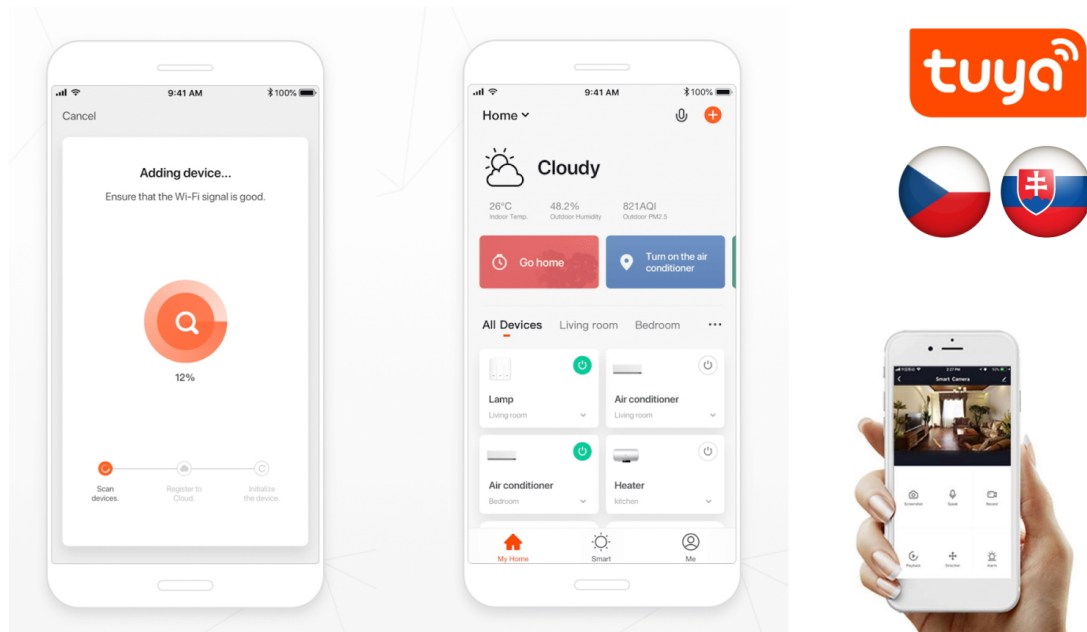

Popis

IMMAX NEO LITE PERFECTO 48 W

LED stropní svítidlo pro chytrou domácnost. Černé kovové provedení s několika bočními průsvity mírně rozptýlí světlo také do stran. Vyspělá technologie bezdrátové komunikace pomocí Wi-Fi na protokolu **Tuya** umožní integraci svítidla do aplikace **IMMAX NEO PRO**. I na dálku tak můžete vytvořit ideální osvětlení, změnit barvu světla od teplé bílé po studenou či nastavit vlastní světelný režim. Systém IMMAX NEO LITE je plně kompatibilní se Samsung SmartThings a **podporuje hlasové asistenty** Amazon Alexa, Google Assistant a Apple Siri. Svítidlo lze také ovládat dálkovým IR ovladačem, který je součástí balení.

Vstupní napětí: AC 220 V

Rozměry: 520 × 520 × 60 mm

Barva: černá

TuyaSmart:

[Aplikace pro Android](#)

[Aplikace pro iOS](#)
