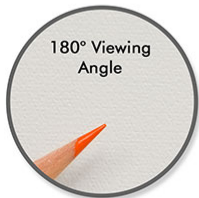

### Elite Screens M71XWS1

**Manuální plátno** typu roleta s úhlopříčkou **71"** a bílou konstrukcí. Vhodné **pro projektory se standardní projekční vzdáleností**.

- Vhodné pro montáž/instalaci na stěnu i strop.
- Samozřejmostí je praktické poutko pro stáhnutí plátna.
- Automatický zamykací mechanismus s variabilním nastavením výšky.

# MANUAL SERIES

Manual Pull-Down Projector Screen

Black or white case options available on certain models/sizes

180° Viewing Angle

MaxWhite® 1.1 Gain Front Projection Screen Material

Optional 6" and 12" L brackets available- SOLD SEPARATELY