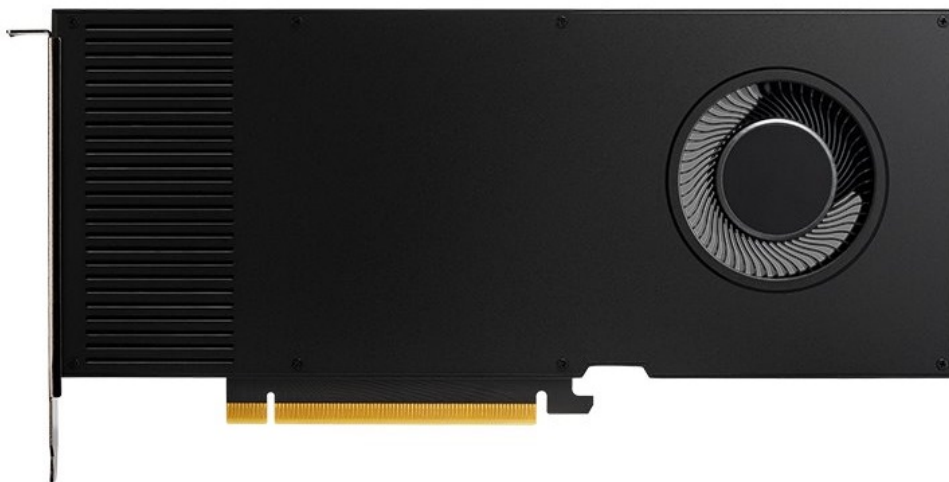

PNY NVIDIA RTX A4000 16GB

Cena celkem:	26 704 Kč (bez DPH: 22 070 Kč)
Běžná cena:	29 375 Kč
Ušetříte:	2 670 Kč
Kód zboží:	VGPNY2038
Part No.:	VCNRTXA4000-SB
Záruka:	36 měs.
Stav:	Nové zboží

Popis**PNY NVIDIA RTX A4000 - zažijte výkon aplikací naplno**

Grafická karta PNY NVIDIA RTX A4000 s novou architekturou **NVIDIA Ampere** je navržena pro všechny profesionály napříč obory. NVIDIA Ampere přináší **vylepšený Ray-Tracing** v reálném čase, rychlejší umělou inteligenci a pokročilé grafické a výpočetní funkce, které usnadní činnost všem **tvůrcům, designérům, inženýrům a vědcům**. Technologii **RTX** podporuje postupně stále více a více profesionálních aplikací, zvyšuje se flexibilita využití a také akcelerace daného softwaru.

Kromě vyššího výkonu a rychlosti disponuje grafická karta PNY NVIDIA RTX A4000 **16 GB grafické paměti typu GDDR6**, které zvládnou každý úkol bez omezení. Grafická karta PNY NVIDIA RTX A4000 disponuje **RT jádry** pro zrychlení vykreslování obsahu ve fotorealistické kvalitě a **až 2x rychleji než předchozí generace**. **Tensor jádra** urychlují pracovní postupy, zlepšují AI a celkovou činnost.

DisplayPort s Audio

HDCP 2.2

Shader Model 5.1

OpenGL 4.6

DirectX 12

Vulkan 1.2

Max rozlišení - 7680 x 4320

Podpora DisplayPort 1.4