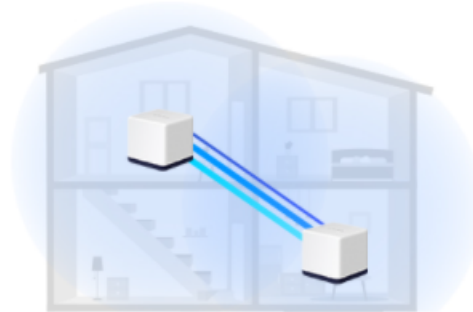

Halo funguje jako unifikovaný systém, který poskytuje **dostatečné pokrytí signálem Wi-Fi** v každé části vašeho domova. Mercusys Mesh Technology poskytuje neuvěřitelně **rychlý a stabilní zážitek** z připojení. Zařízení se automaticky připojí k vysílači s nejsilnějším signálem a s nejvyšší kapacitou. Už **žádné čekání** při načítání a ukládání do mezipaměti při pohybu v domácnosti!

Apartment

2.4 GHz wireless connection

Multi-Story House

5 GHz wireless connection

Jednotky poskytují díky integrovaným anténám a duální technologii Wi-Fi rychlost přenosu **až 600 Mb/s** pro pásmo 2,4 GHz a **až 1300 Mb/s** pro pásmo 5 GHz. Třikrát vyšší propustnost díky technologii **802.11ac**, ve srovnání s předchozí generací Wi-Fi sítí, umožňuje udržet všechna vaše zařízení připojená při zachování maximální možné propustnosti. Pokud dojde k poruše jednotky v celém systému a dojde tak k odpojení dalšího vysílače od sítě, sama se okamžitě snaží vyhledat vhodnou náhradu, aby nedošlo k výpadku pokrytí. Pokud potřebujete pokrytí ještě rozšířit, stačí jednoduše dokoupit další jednotky.